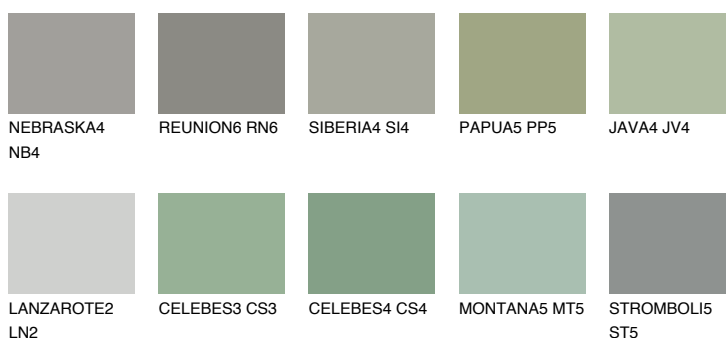

**SANTORINI5 SN5**☀ 25% **TSR** 20%**Doplnkové farby****ODTIENE CON****Odtiene Intense**

Viac informácií o omietkach a náteroch nájdete na  
[www.ceresit.sk](http://www.ceresit.sk)

\*Prezentované farby sú súčasťou aktuálnej palety fasádnych omietok a náterov Ceresit. Berte prosím na vedomie, že sa farby v originálnej podobe môžu líšiť od farieb zobrazených na monitore. Elektronická a tlačaná podoba vzorkovníka nie je považovaná za plne spoľahlivú prezentáciu. Odporúčame preto vybrané farby porovnať so skutočnými vzorkovníkmi.