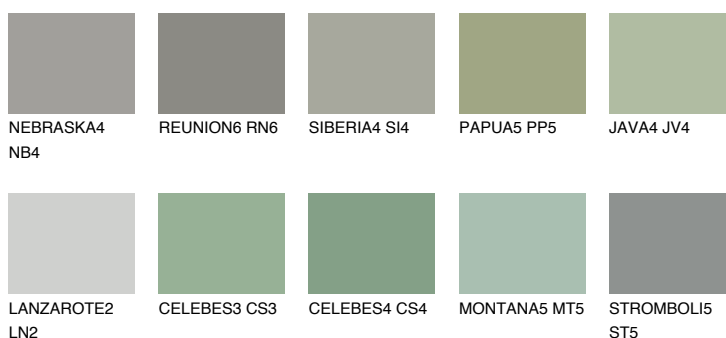

SANTORINI5 SN5☀ 25% **TSR** 20%**Doplňkové farby****ODTIENE CON****Odtiene Intense**

Viac informácií o omietkach a náteroch nájdete na
www.ceresit.sk

*Prezentované farby sú súčasťou aktuálnej palety fasádnych omietok a náterov Ceresit. Berte prosím na vedomie, že sa farby v originálnej podobe môžu líšiť od farieb zobrazených na monitore. Elektronická a tlačaná podoba vzorkovníka nie je považovaná za plne spoľahlivú prezentáciu. Odporúčame preto vybrané farby porovnať so skutočnými vzorkovníkmi.