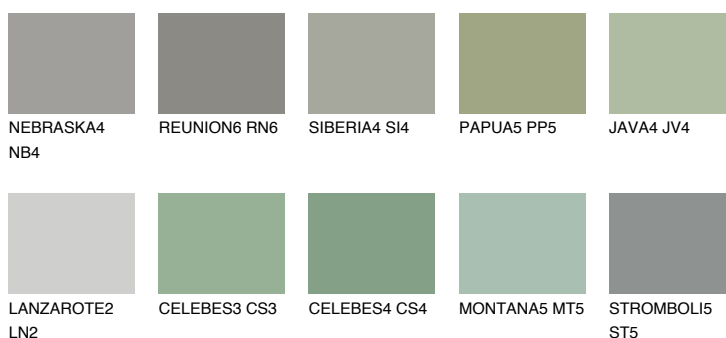

SANTORINI5 SN5☀ 25% **TSR** 20%**Doplnkové farby****ODTIENE CON****Odtiene Intense**

Viac informácií o omietkach a náteroch nájdete na
www.ceresit.sk

*Prezentované farby sú súčasťou aktuálnej palety fasádnych omietok a náterov Ceresit. Berte prosím na vedomie, že sa farby v originálnej podobe môžu líšiť od farieb zobrazených na monitore. Elektronická a tlačaná podoba vzorkovníka nie je považovaná za plne spoľahlivú prezentáciu. Odporúčame preto vybrané farby porovnať so skutočnými vzorkovníkmi.