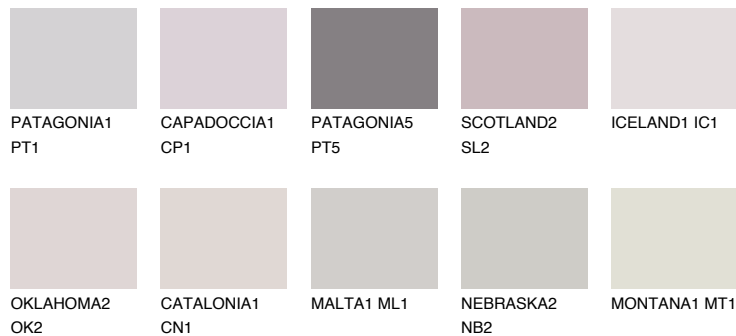

**SCOTLAND1 SL1**64% **TSR** 68%**Doplnkové farby****ODTIENE CON****Odtiene Intense**

Viac informácií o omietkach a náteroch nájdete na  
[www.ceresit.sk](http://www.ceresit.sk)

\*Prezentované farby sú súčasťou aktuálnej palety fasádnych omietok a náterov Ceresit. Berte prosím na vedomie, že sa farby v originálnej podobe môžu líšiť od farieb zobrazených na monitore. Elektronická a tlačaná podoba vzorkovníka nie je považovaná za plne spoľahlivú prezentáciu. Odporúčame preto vybrané farby porovnať so skutočnými vzorkovníkmi.