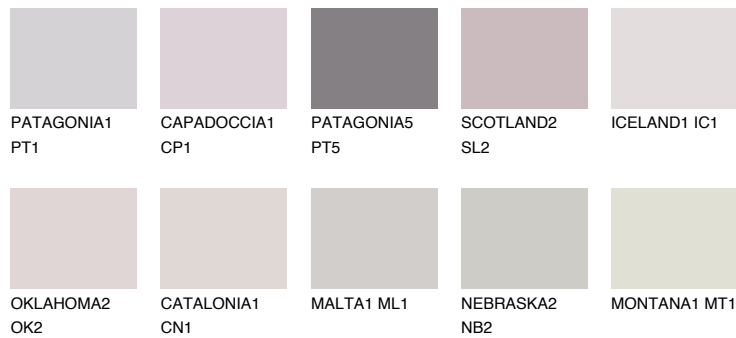

SCOTLAND1 SL1

64% **TSR** 68%

Doplnkové farby

ODTIENE CON

Odtiene Intense

Viac informácií o omietkach a náteroch nájdete na
www.ceresit.sk

*Prezentované farby sú súčasťou aktuálnej palety fasádnych omietok a náterov Ceresit. Berte prosím na vedomie, že sa farby v originálnej podobe môžu líšiť od farieb zobrazených na monitore. Elektronická a tlačaná podoba vzorkovníka nie je považovaná za plne spoľahlivú prezentáciu. Odporúčame preto vybrané farby porovnať so skutočnými vzorkovníkmi.