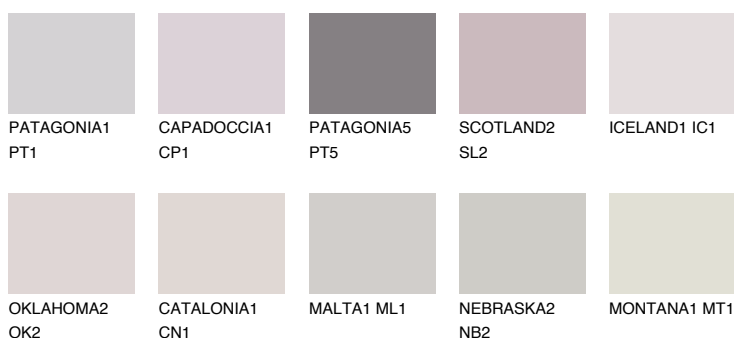

SCOTLAND1 SL1

64% **TSR** 68%

Doplnkové farby

ODTIENE CON

Odtiene Intense

Viac informácií o omietkach a náteroch nájdete na
www.ceresit.sk