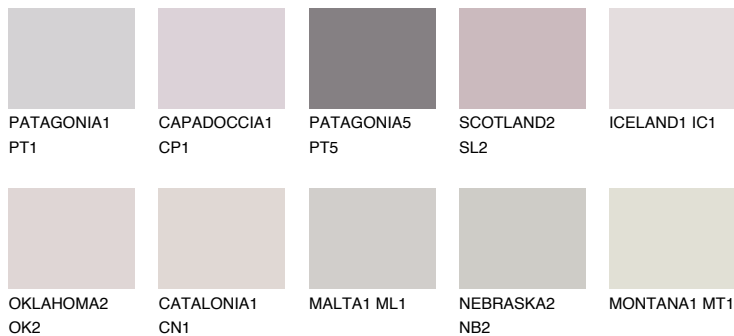

SCOTLAND1 SL1

64% **TSR** 68%

Doplnkové farby

ODTIENE CON

Odtiene Intense

Viac informácií o omietkach a náteroch nájdete na
www.ceresit.sk

*Prezentované farby sú súčasťou aktuálnej palety fasádnych omietok a náterov Ceresit. Berte prosím na vedomie, že sa farby v originálnej podobe môžu líšiť od farieb zobrazených na monitore. Elektronická a tlačaná podoba vzorkovníka nie je považovaná za plne spoľahlivú prezentáciu. Odporúčame preto vybrané farby porovnať so skutočnými vzorkovníkmi.