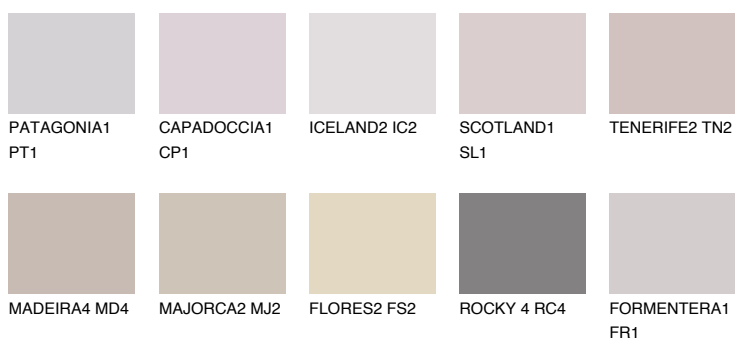

SCOTLAND2 SL2

52% **TSR** 60%

Doplnkové farby

ODTIENE CON

Odtiene Intense

Viac informácií o omietkach a náteroch nájdete na
www.ceresit.sk