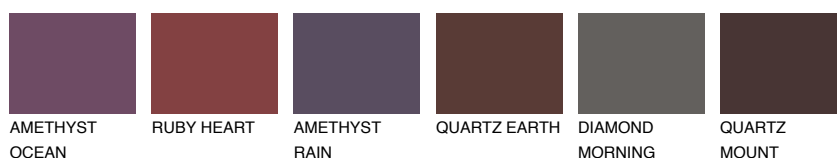

SCOTLAND2 SL2

52% **TSR** 60%

Doplnkové farby

ODTIENE CON

Odtiene Intense

Viac informácií o omietkach a náteroch nájdete na
www.ceresit.sk