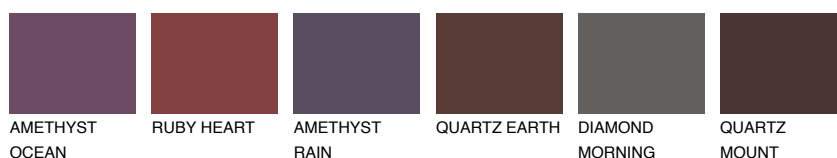

**SCOTLAND2 SL2**52% **TSR** 60%**Doplnkové farby****ODTIENE CON****Odtiene Intense**

Viac informácií o omietkach a náteroch nájdete na
www.ceresit.sk

*Prezentované farby sú súčasťou aktuálnej palety fasádnych omietok a náterov Ceresit. Berte prosím na vedomie, že sa farby v originálnej podobe môžu líšiť od farieb zobrazených na monitore. Elektronická a tlačaná podoba vzorkovníka nie je považovaná za plne spoľahlivú prezentáciu. Odporúčame preto vybrané farby porovnať so skutočnými vzorkovníkmi.