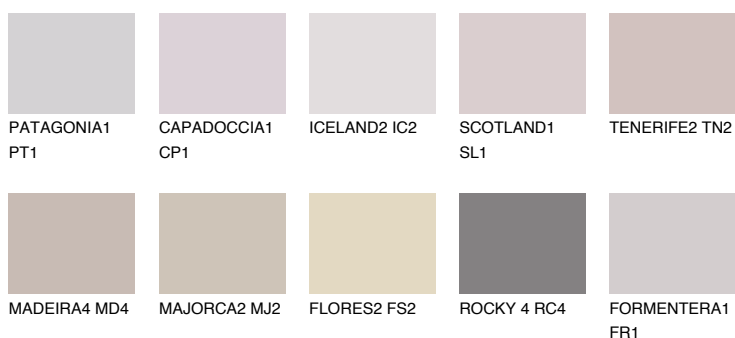

**SCOTLAND2 SL2**52% **TSR** 60%**Doplnkové farby****ODTIENE CON****Odtiene Intense**

Viac informácií o omietkach a náteroch nájdete na
www.ceresit.sk

*Prezentované farby sú súčasťou aktuálnej palety fasádnych omietok a náterov Ceresit. Berte prosím na vedomie, že sa farby v originálnej podobe môžu líšiť od farieb zobrazených na monitore. Elektronická a tlačaná podoba vzorkovníka nie je považovaná za plne spoľahlivú prezentáciu. Odporúčame preto vybrané farby porovnať so skutočnými vzorkovníkmi.