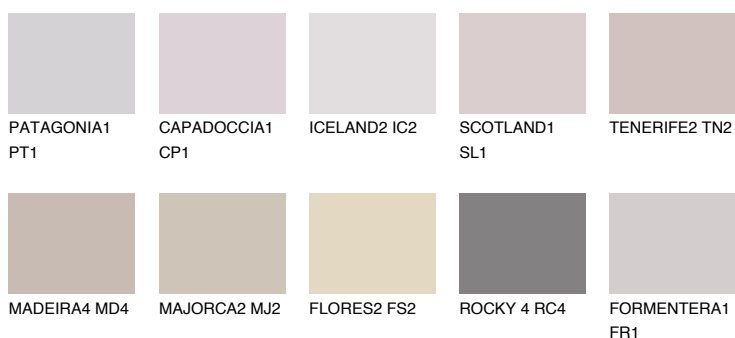

Doplnkové farby

ODTIENE CON