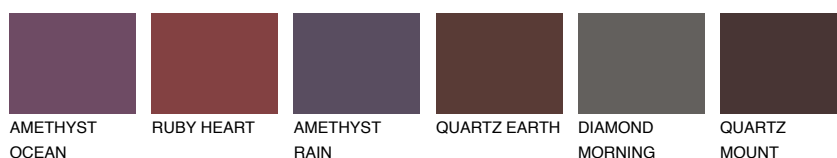

Odtiene Intense