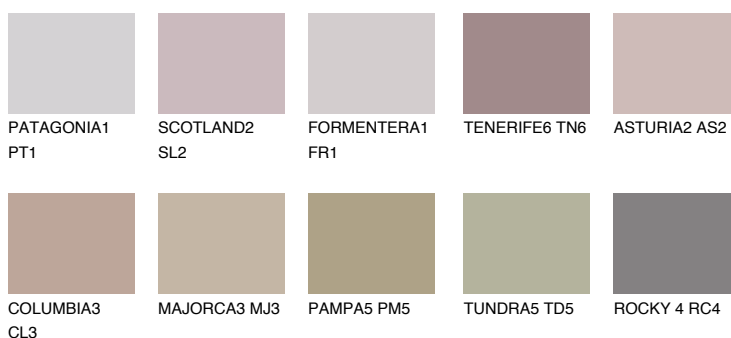

SCOTLAND3 SL3

☀️ 37% **TSR 36%**

Doplnkové farby

ODTIENE CON

Odtiene Intense

Viac informácií o omietkach a náteroch nájdete na
www.ceresit.sk