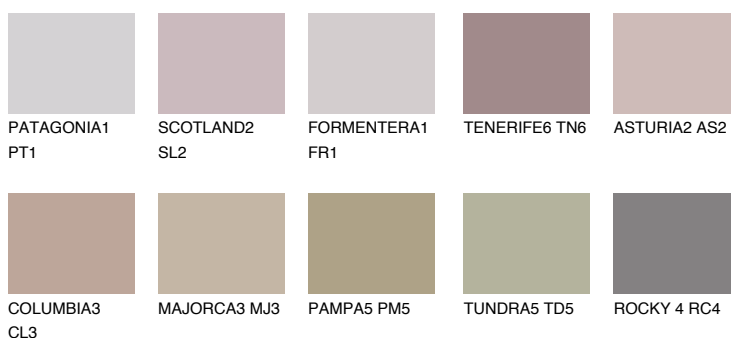


**SCOTLAND3 SL3**☀ 37% **TSR 36%****Doplnkové farby****ODTIENE CON****Odtiene Intense**

Viac informácií o omietkach a náteroch nájdete na
www.ceresit.sk

*Prezentované farby sú súčasťou aktuálnej palety fasádnych omietok a náterov Ceresit. Berte prosím na vedomie, že sa farby v originálnej podobe môžu líšiť od farieb zobrazených na monitore. Elektronická a tlačaná podoba vzorkovníka nie je považovaná za plne spoľahlivú prezentáciu. Odporúčame preto vybrané farby porovnať so skutočnými vzorkovníkmi.