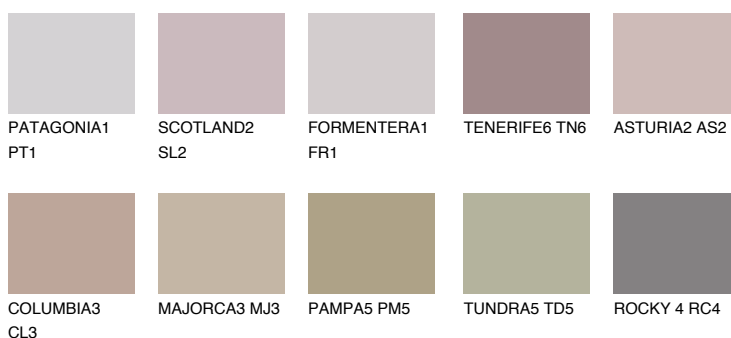

SCOTLAND3 SL3

☀ 37% **TSR 36%**

Doplnkové farby

ODTIENE CON

Odtiene Intense

Viac informácií o omietkach a náteroch nájdete na
www.ceresit.sk

*Prezentované farby sú súčasťou aktuálnej palety fasádnych omietok a náterov Ceresit. Berte prosím na vedomie, že sa farby v originálnej podobe môžu líšiť od farieb zobrazených na monitore. Elektronická a tlačaná podoba vzorkovníka nie je považovaná za plne spoľahlivú prezentáciu. Odporúčame preto vybrané farby porovnať so skutočnými vzorkovníkmi.