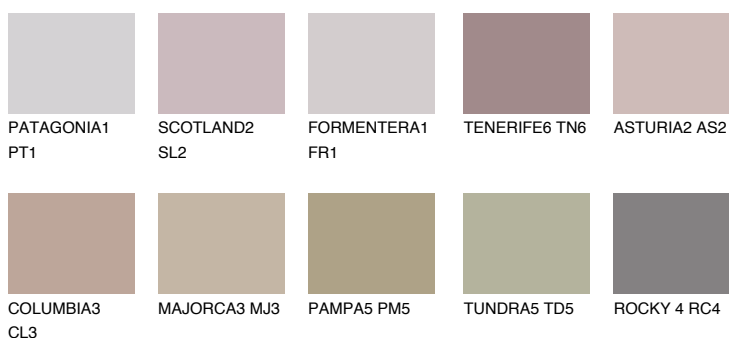

## SCOTLAND3 SL3

☀ 37%    **TSR 36%**

### Doplnkové farby

#### Odtiene Intense

Viac informácií o omietkach a náteroch nájdete na  
[www.ceresit.sk](http://www.ceresit.sk)

\*Prezentované farby sú súčasťou aktuálnej palety fasádnych omietok a náterov Ceresit. Berte prosím na vedomie, že sa farby v originálnej podobe môžu líšiť od farieb zobrazených na monitore. Elektronická a tlačaná podoba vzorkovníka nie je považovaná za plne spoľahlivú prezentáciu. Odporúčame preto vybrané farby porovnať so skutočnými vzorkovníkmi.