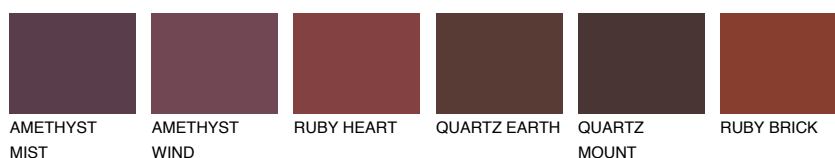

SCOTLAND4 SL4

☀ 24% **TSR** 31%

Doplnkové farby

ODTIENE CON

Odtiene Intense

Viac informácií o omietkach a náteroch nájdete na
www.ceresit.sk

*Prezentované farby sú súčasťou aktuálnej palety fasádnych omietok a náterov Ceresit. Berte prosím na vedomie, že sa farby v originálnej podobe môžu líšiť od farieb zobrazených na monitore. Elektronická a tlačaná podoba vzorkovníka nie je považovaná za plne spoľahlivú prezentáciu. Odporúčame preto vybrané farby porovnať so skutočnými vzorkovníkmi.