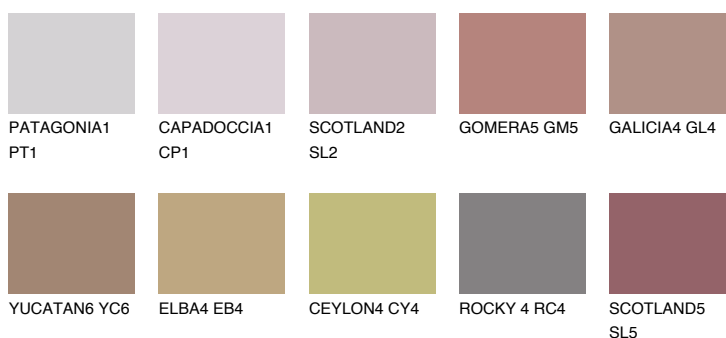

SCOTLAND4 SL4

☀ 24% **TSR** 31%

Doplnkové farby

ODTIENE CON

Odtiene Intense

Viac informácií o omietkach a náteroch nájdete na
www.ceresit.sk

*Prezentované farby sú súčasťou aktuálnej palety fasádnych omietok a náterov Ceresit. Berte prosím na vedomie, že sa farby v originálnej podobe môžu líšiť od farieb zobrazených na monitore. Elektronická a tlačaná podoba vzorkovníka nie je považovaná za plne spoľahlivú prezentáciu. Odporúčame preto vybrané farby porovnať so skutočnými vzorkovníkmi.