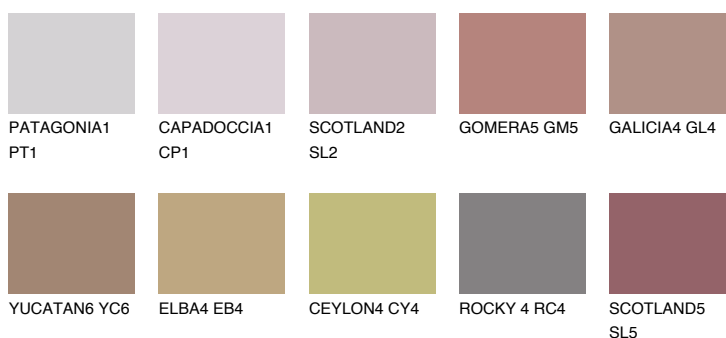

SCOTLAND4 SL4

☀ 24% **TSR** 31%

Doplnkové farby

ODTIENE CON

Odtiene Intense

Viac informácií o omietkach a náteroch nájdete na
www.ceresit.sk