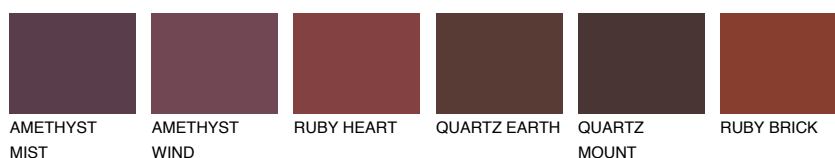

SCOTLAND4 SL4

☀ 24% **TSR** 31%

Doplnkové farby

ODTIENE CON

Odtiene Intense

Viac informácií o omietkach a náteroch nájdete na
www.ceresit.sk