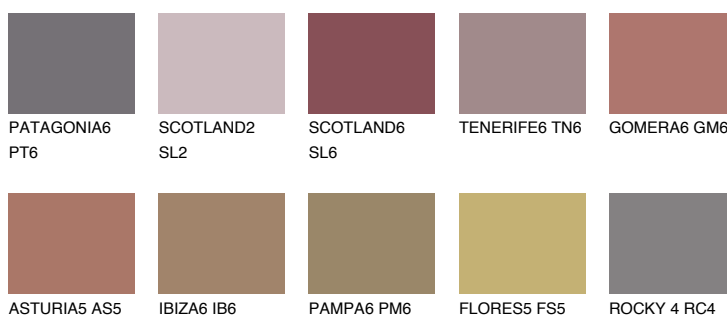

**SCOTLAND5 SL5**☀️ 16% **TSR 23%****Doplnkové farby****ODTIENE CON****Odtiene Intense**

Viac informácií o omietkach a náteroch nájdete na
www.ceresit.sk

*Prezentované farby sú súčasťou aktuálnej palety fasádnych omietok a náterov Ceresit. Berte prosím na vedomie, že sa farby v originálnej podobe môžu líšiť od farieb zobrazených na monitore. Elektronická a tlačaná podoba vzorkovníka nie je považovaná za plne spoľahlivú prezentáciu. Odporúčame preto vybrané farby porovnať so skutočnými vzorkovníkmi.