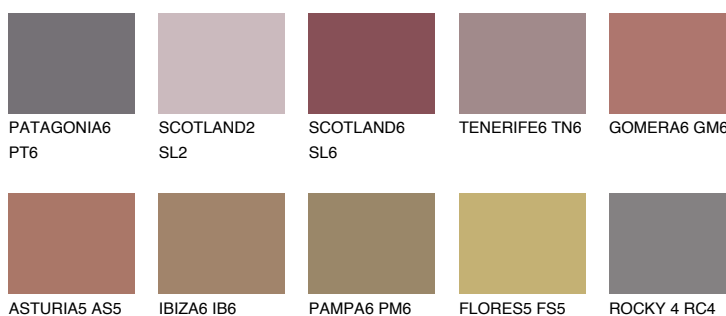

SCOTLAND5 SL5

☀️ 16% **TSR 23%**

Doplnkové farby

ODTIENE CON

Odtiene Intense

Viac informácií o omietkach a náteroch nájdete na
www.ceresit.sk

*Prezentované farby sú súčasťou aktuálnej palety fasádnych omietok a náterov Ceresit. Berte prosím na vedomie, že sa farby v originálnej podobe môžu líšiť od farieb zobrazených na monitore. Elektronická a tlačaná podoba vzorkovníka nie je považovaná za plne spoľahlivú prezentáciu. Odporúčame preto vybrané farby porovnať so skutočnými vzorkovníkmi.