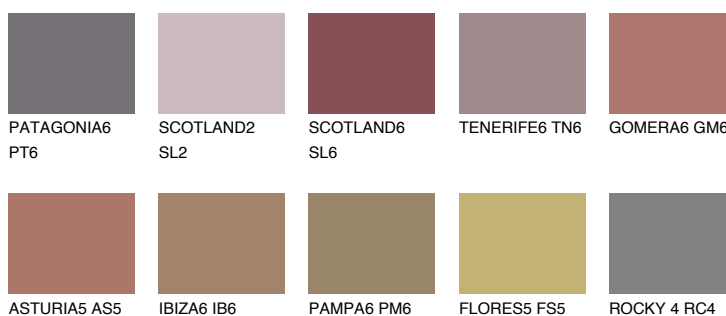

## SCOTLAND5 SL5

☀️ 16%    **TSR 23%**

### Doplnkové farby

#### Odtiene Intense

Viac informácií o omietkach a náteroch nájdete na  
[www.ceresit.sk](http://www.ceresit.sk)

\*Prezentované farby sú súčasťou aktuálnej palety fasádnych omietok a náterov Ceresit. Berte prosím na vedomie, že sa farby v originálnej podobe môžu líšiť od farieb zobrazených na monitore. Elektronická a tlačaná podoba vzorkovníka nie je považovaná za plne spoľahlivú prezentáciu. Odporúčame preto vybrané farby porovnať so skutočnými vzorkovníkmi.