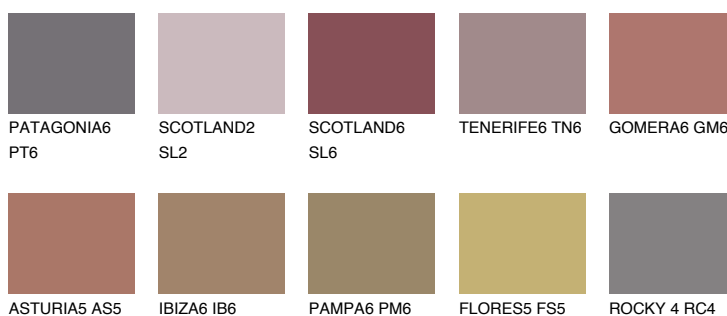

SCOTLAND5 SL5

☀️ 16% **TSR 23%**

Doplnkové farby

ODTIENE CON

Odtiene Intense

Viac informácií o omietkach a náteroch nájdete na
www.ceresit.sk

*Prezentované farby sú súčasťou aktuálnej palety fasádnych omietok a náterov Ceresit. Berte prosím na vedomie, že sa farby v originálnej podobe môžu líšiť od farieb zobrazených na monitore. Elektronická a tlačaná podoba vzorkovníka nie je považovaná za plne spoľahlivú prezentáciu. Odporúčame preto vybrané farby porovnať so skutočnými vzorkovníkmi.