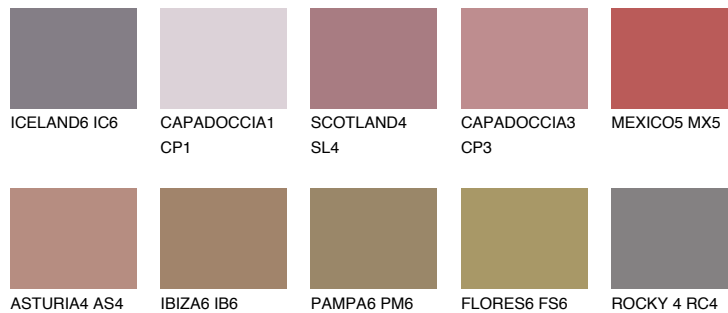

SCOTLAND6 SL6

☀️ 12% **TSR 19%**

Doplnkové farby

ODTIENE CON

Odtiene Intense

Viac informácií o omietkach a náteroch nájdete na
www.ceresit.sk

*Prezentované farby sú súčasťou aktuálnej palety fasádnych omietok a náterov Ceresit. Berte prosím na vedomie, že sa farby v originálnej podobe môžu líšiť od farieb zobrazených na monitore. Elektronická a tlačaná podoba vzorkovníka nie je považovaná za plne spoľahlivú prezentáciu. Odporúčame preto vybrané farby porovnať so skutočnými vzorkovníkmi.