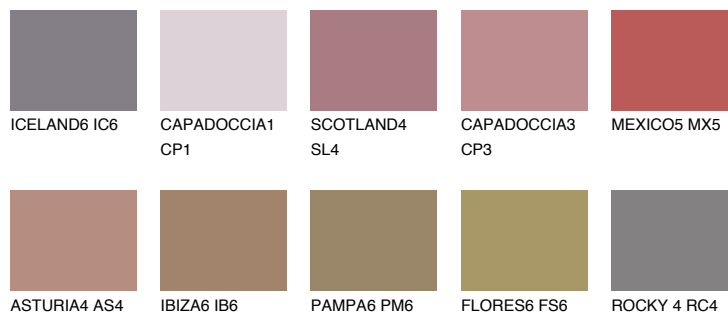

SCOTLAND6 SL6

☀️ 12% **TSR 19%**

Doplnkové farby

ODTIENE CON

Odtiene Intense

Viac informácií o omietkach a náteroch nájdete na
www.ceresit.sk

*Prezentované farby sú súčasťou aktuálnej palety fasádnych omietok a náterov Ceresit. Berte prosím na vedomie, že sa farby v originálnej podobe môžu líšiť od farieb zobrazených na monitore. Elektronická a tlačaná podoba vzorkovníka nie je považovaná za plne spoľahlivú prezentáciu. Odporúčame preto vybrané farby porovnať so skutočnými vzorkovníkmi.