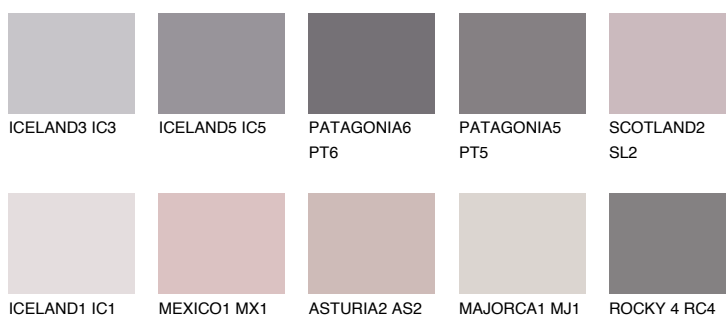

CAPADOCIA1 CP1

66% **TSR** 68%

Doplnkové farby

ODTIENE CON

Odtiene Intense

Viac informácií o omietkach a náteroch nájdete na
www.ceresit.sk