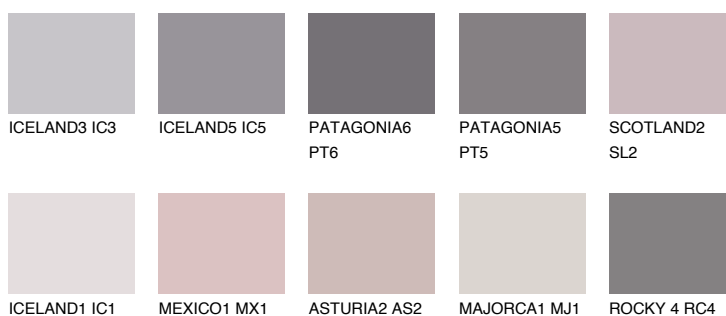

CAPADOCIA1 CP1

66% **TSR** 68%

Doplnkové farby

ODTIENE CON

Odtiene Intense

Viac informácií o omietkach a náteroch nájdete na
www.ceresit.sk

*Prezentované farby sú súčasťou aktuálnej palety fasádnych omietok a náterov Ceresit. Berte prosím na vedomie, že sa farby v originálnej podobe môžu líšiť od farieb zobrazených na monitore. Elektronická a tlačaná podoba vzorkovníka nie je považovaná za plne spoľahlivú prezentáciu. Odporúčame preto vybrané farby porovnať so skutočnými vzorkovníkmi.