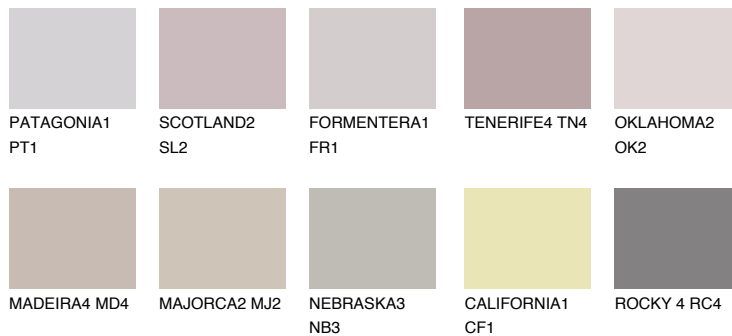

**CAPADOCIA2 CP2**☀ 47% **TSR 47%****Doplnkové farby****ODTIENE CON****Odtiene Intense**

Viac informácií o omietkach a náteroch nájdete na  
[www.ceresit.sk](http://www.ceresit.sk)