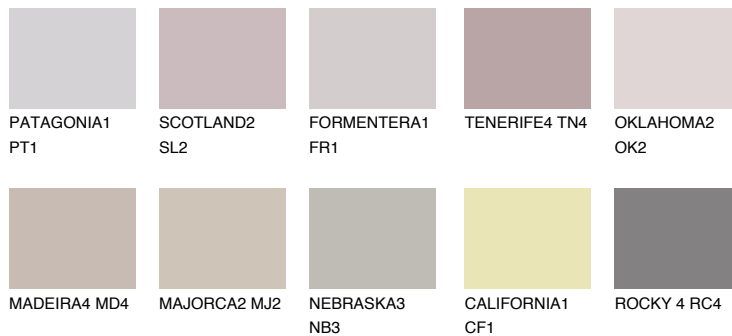

CAPADOCIA2 CP2☀ 47% **TSR 47%****Doplnkové farby****ODTIENE CON****Odtiene Intense**

Viac informácií o omietkach a náteroch nájdete na
www.ceresit.sk

*Prezentované farby sú súčasťou aktuálnej palety fasádnych omietok a náterov Ceresit. Berte prosím na vedomie, že sa farby v originálnej podobe môžu líšiť od farieb zobrazených na monitore. Elektronická a tlačaná podoba vzorkovníka nie je považovaná za plne spoľahlivú prezentáciu. Odporúčame preto vybrané farby porovnať so skutočnými vzorkovníkmi.