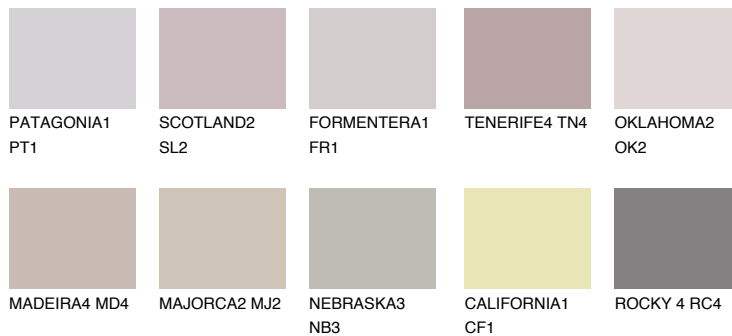

## CAPADOCIA2 CP2

☀ 47% **TSR** 47%

### Doplnkové farby

#### Odtiene Intense

Viac informácií o omietkach a náteroch nájdete na  
[www.ceresit.sk](http://www.ceresit.sk)

\*Prezentované farby sú súčasťou aktuálnej palety fasádnych omietok a náterov Ceresit. Berte prosím na vedomie, že sa farby v originálnej podobe môžu líšiť od farieb zobrazených na monitore. Elektronická a tlačaná podoba vzorkovníka nie je považovaná za plne spoľahlivú prezentáciu. Odporúčame preto vybrané farby porovnať so skutočnými vzorkovníkmi.