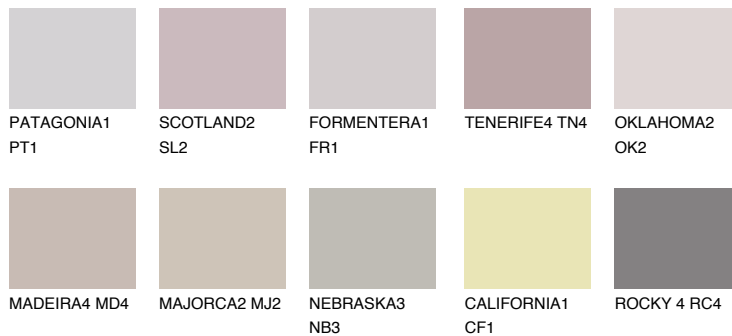

CAPADOCIA2 CP2☀ 47% **TSR** 47%**Doplnkové farby****ODTIENE CON****Odtiene Intense**

Viac informácií o omietkach a náteroch nájdete na
www.ceresit.sk

*Prezentované farby sú súčasťou aktuálnej palety fasádnych omietok a náterov Ceresit. Berte prosím na vedomie, že sa farby v originálnej podobe môžu líšiť od farieb zobrazených na monitore. Elektronická a tlačaná podoba vzorkovníka nie je považovaná za plne spoľahlivú prezentáciu. Odporúčame preto vybrané farby porovnať so skutočnými vzorkovníkmi.