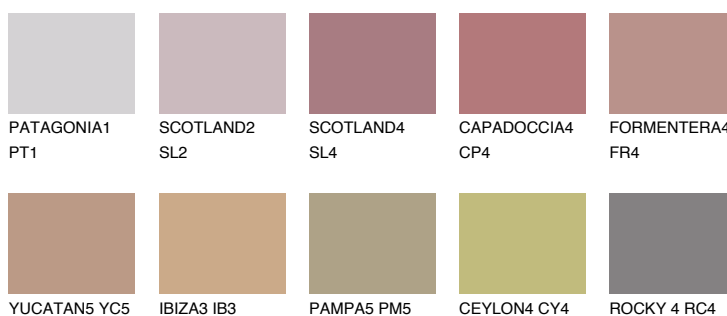

### Doplnkové farby

#### Odtiene Intense

Viac informácií o omietkach a náteroch nájdete na  
[www.ceresit.sk](http://www.ceresit.sk)

\*Prezentované farby sú súčasťou aktuálnej palety fasádnych omietok a náterov Ceresit. Berte prosím na vedomie, že sa farby v originálnej podobe môžu líšiť od farieb zobrazených na monitore. Elektronická a tlačaná podoba vzorkovníka nie je považovaná za plne spoľahlivú prezentáciu. Odporúčame preto vybrané farby porovnať so skutočnými vzorkovníkmi.