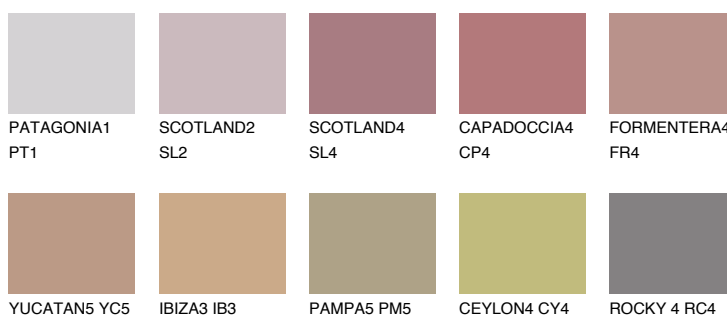

CAPADOCIA3 CP3

32% **TSR** 41%

Doplnkové farby

ODTIENE CON

Odtiene Intense

Viac informácií o omietkach a náteroch nájdete na
www.ceresit.sk