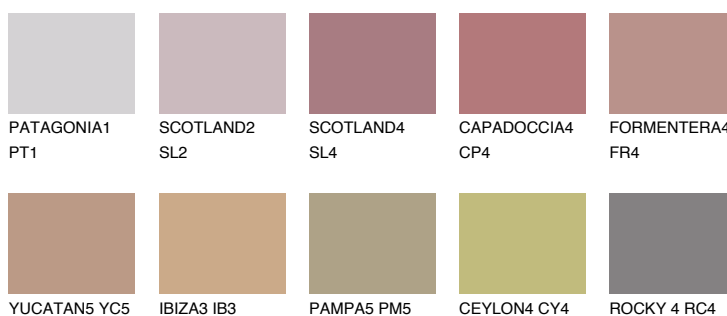

CAPADOCIA3 CP3

32% **TSR** 41%

Doplnkové farby

ODTIENE CON

Odtiene Intense

Viac informácií o omietkach a náteroch nájdete na
www.ceresit.sk

*Prezentované farby sú súčasťou aktuálnej palety fasádnych omietok a náterov Ceresit. Berte prosím na vedomie, že sa farby v originálnej podobe môžu líšiť od farieb zobrazených na monitore. Elektronická a tlačaná podoba vzorkovníka nie je považovaná za plne spoľahlivú prezentáciu. Odporúčame preto vybrané farby porovnať so skutočnými vzorkovníkmi.