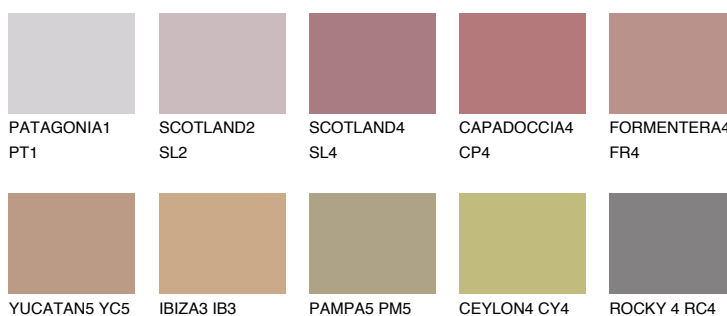

CAPADOC CIA3 CP3

32% **TSR** 41%

Doplnkové farby

ODTIENE CON

Odtiene Intense

Viac informácií o omietkach a náteroch nájdete na
www.ceresit.sk

*Prezentované farby sú súčasťou aktuálnej palety fasádnych omietok a náterov Ceresit. Berte prosím na vedomie, že sa farby v originálnej podobe môžu líšiť od farieb zobrazených na monitore. Elektronická a tlačaná podoba vzorkovníka nie je považovaná za plne spoľahlivú prezentáciu. Odporúčame preto vybrané farby porovnať so skutočnými vzorkovníkmi.