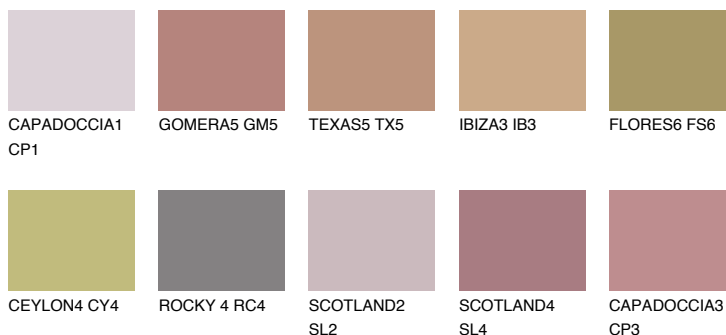

CAPADOCIA4 CP4

☀ 25% **TSR 38%**

Doplnkové farby

ODTIENE CON

Odtiene Intense

Viac informácií o omietkach a náteroch nájdete na www.ceresit.sk

*Prezentované farby sú súčasťou aktuálnej palety fasádnych omietok a náterov Ceresit. Berte prosím na vedomie, že sa farby v originálnej podobe môžu líšiť od farieb zobrazených na monitore. Elektronická a tlačaná podoba vzorkovníka nie je považovaná za plne spoľahlivú prezentáciu. Odporúčame preto vybrané farby porovnať so skutočnými vzorkovníkmi.