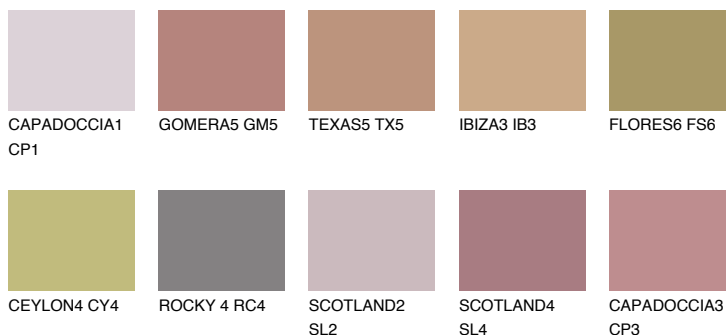

Doplnkové farby

ODTIENE CON