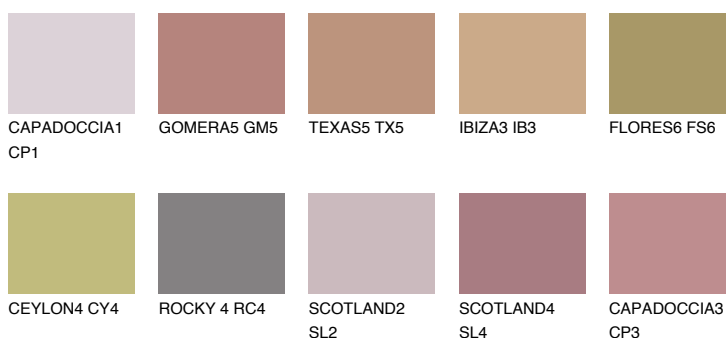

CAPADOCIA4 CP4

☀ 25% **TSR 38%**

Doplnkové farby

ODTIENE CON

Odtiene Intense

Viac informácií o omietkach a náteroch nájdete na

www.ceresit.sk

*Prezentované farby sú súčasťou aktuálnej palety fasádnych omietok a náterov Ceresit. Berte prosím na vedomie, že sa farby v originálnej podobe môžu líšiť od farieb zobrazených na monitore. Elektronická a tlačaná podoba vzorkovníka nie je považovaná za plne spoľahlivú prezentáciu. Odporúčame preto vybrané farby porovnať so skutočnými vzorkovníkmi.