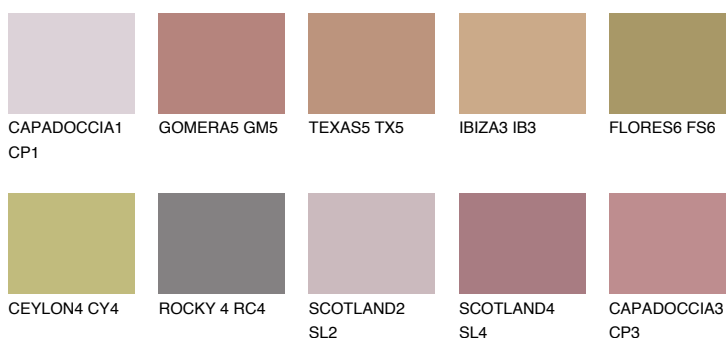

CAPADOCIA4 CP4

☀ 25% **TSR 38%**

Doplnkové farby

ODTIENE CON

Odtiene Intense

Viac informácií o omietkach a náteroch nájdete na www.ceresit.sk

*Prezentované farby sú súčasťou aktuálnej palety fasádnych omietok a náterov Ceresit. Berte prosím na vedomie, že sa farby v originálnej podobe môžu líšiť od farieb zobrazených na monitore. Elektronická a tlačaná podoba vzorkovníka nie je považovaná za plne spoľahlivú prezentáciu. Odporúčame preto vybrané farby porovnať so skutočnými vzorkovníkmi.