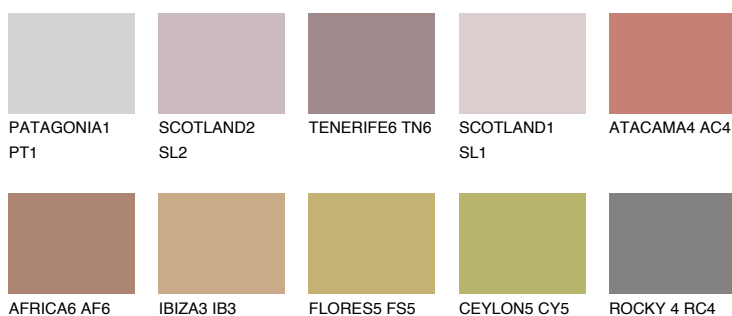

CAPADOCIA5 CP5

☀ 24% **TSR** 50%

Doplnkové farby

ODTIENE CON

Odtiene Intense

Viac informácií o omietkach a náteroch nájdete na
www.ceresit.sk