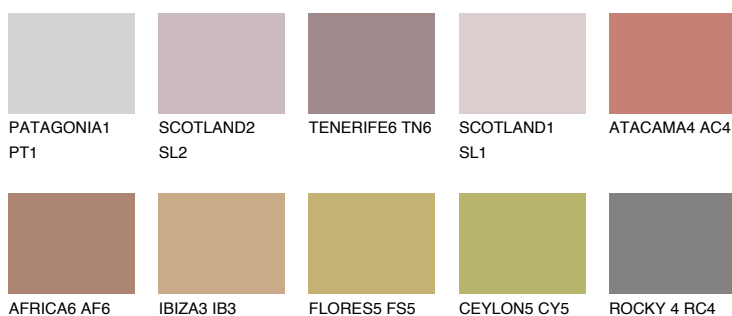

## CAPADOCIA5 CP5

☀ 24% **TSR** 50%

### Doplnkové farby

#### Odtiene Intense

Viac informácií o omietkach a náteroch nájdete na  
[www.ceresit.sk](http://www.ceresit.sk)

\*Prezentované farby sú súčasťou aktuálnej palety fasádnych omietok a náterov Ceresit. Berte prosím na vedomie, že sa farby v originálnej podobe môžu líšiť od farieb zobrazených na monitore. Elektronická a tlačaná podoba vzorkovníka nie je považovaná za plne spoľahlivú prezentáciu. Odporúčame preto vybrané farby porovnať so skutočnými vzorkovníkmi.