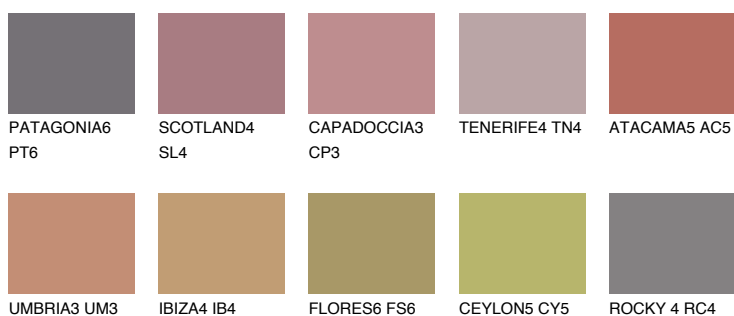

CAPADOCIA6 CP6

☀️ 19% **TSR 46%**

Doplnkové farby

ODTIENE CON

Odtiene Intense

Viac informácií o omietkach a náteroch nájdete na
www.ceresit.sk

*Prezentované farby sú súčasťou aktuálnej palety fasádnych omietok a náterov Ceresit. Berte prosím na vedomie, že sa farby v originálnej podobe môžu líšiť od farieb zobrazených na monitore. Elektronická a tlačaná podoba vzorkovníka nie je považovaná za plne spoľahlivú prezentáciu. Odporúčame preto vybrané farby porovnať so skutočnými vzorkovníkmi.