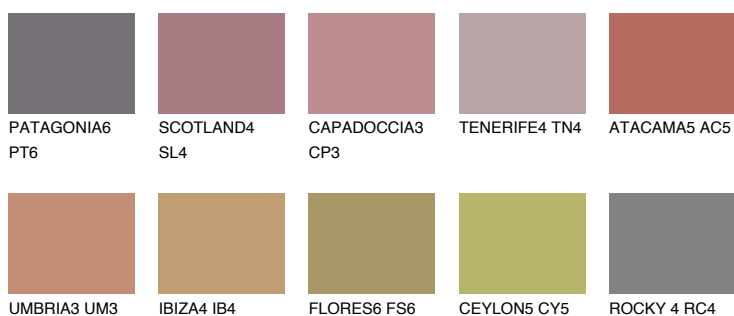

**CAPADOCIA6 CP6**☀ 19% **TSR 46%****Doplnkové farby****ODTIENE CON****Odtiene Intense**

Viac informácií o omietkach a náteroch nájdete na
www.ceresit.sk