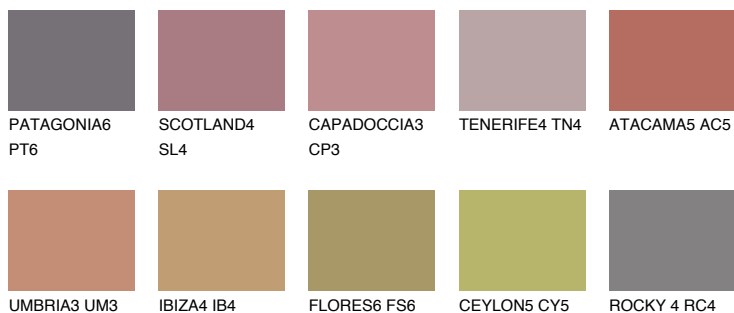

CAPADOCIA6 CP6

☀️ 19% **TSR 46%**

Doplnkové farby

ODTIENE CON

Odtiene Intense

Viac informácií o omietkach a náteroch nájdete na
www.ceresit.sk