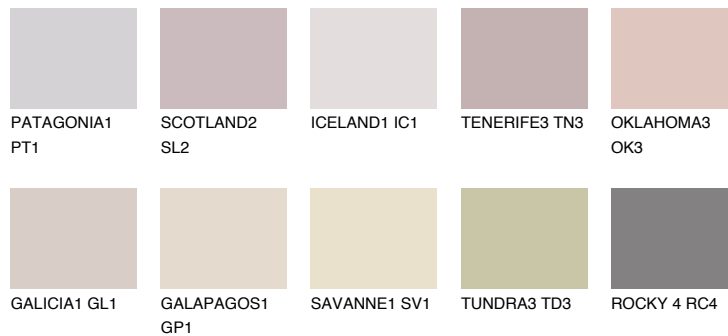


**MEXICO1 MX1**57% **TSR** 61%**Doplnkové farby****ODTIENE CON****Odtiene Intense**

Viac informácií o omietkach a náteroch nájdete na  
[www.ceresit.sk](http://www.ceresit.sk)

\*Prezentované farby sú súčasťou aktuálnej palety fasádnych omietok a náterov Ceresit. Berte prosím na vedomie, že sa farby v originálnej podobe môžu líšiť od farieb zobrazených na monitore. Elektronická a tlačaná podoba vzorkovníka nie je považovaná za plne spoľahlivú prezentáciu. Odporúčame preto vybrané farby porovnať so skutočnými vzorkovníkmi.