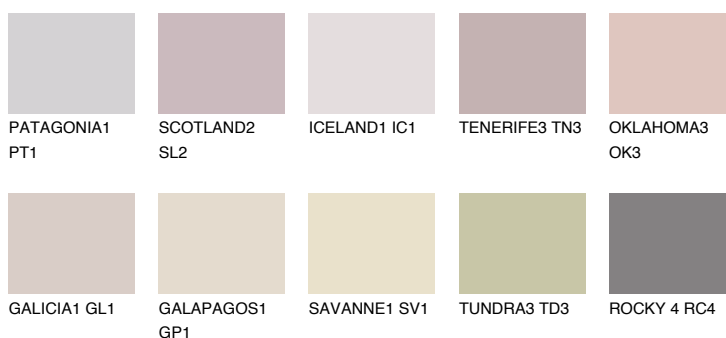

**MEXICO1 MX1**● 57% **TSR** 61%**Doplnkové farby****ODTIENE CON****Odtiene Intense**

Viac informácií o omietkach a náteroch nájdete na
www.ceresit.sk

*Prezentované farby sú súčasťou aktuálnej palety fasádnych omietok a náterov Ceresit. Berte prosím na vedomie, že sa farby v originálnej podobe môžu líšiť od farieb zobrazených na monitore. Elektronická a tlačaná podoba vzorkovníka nie je považovaná za plne spoľahlivú prezentáciu. Odporúčame preto vybrané farby porovnať so skutočnými vzorkovníkmi.