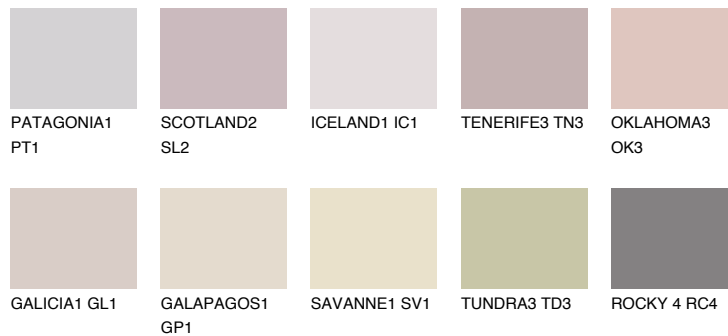


**MEXICO1 MX1**● 57% **TSR** 61%**Doplnkové farby****ODTIENE CON****Odtiene Intense**

Viac informácií o omietkach a náteroch nájdete na
www.ceresit.sk

*Prezentované farby sú súčasťou aktuálnej palety fasádnych omietok a náterov Ceresit. Berte prosím na vedomie, že sa farby v originálnej podobe môžu líšiť od farieb zobrazených na monitore. Elektronická a tlačaná podoba vzorkovníka nie je považovaná za plne spoľahlivú prezentáciu. Odporúčame preto vybrané farby porovnať so skutočnými vzorkovníkmi.