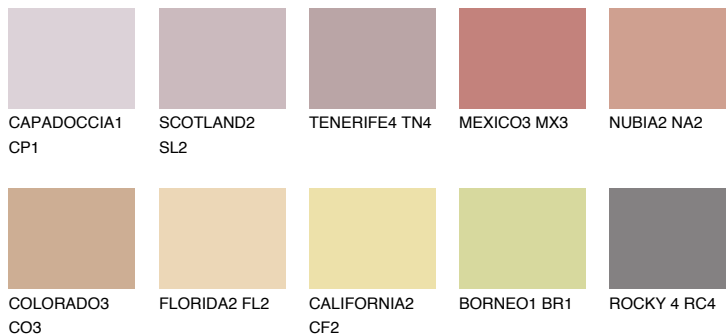


**MEXICO2 MX2**☀️ 38% **TSR 50%****Doplňkové farby****ODTIENE CON****Odtiene Intense**

Viac informácií o omietkach a náteroch nájdete na
www.ceresit.sk

*Prezentované farby sú súčasťou aktuálnej palety fasádnych omietok a náterov Ceresit. Berte prosím na vedomie, že sa farby v originálnej podobe môžu líšiť od farieb zobrazených na monitore. Elektronická a tlačaná podoba vzorkovníka nie je považovaná za plne spoľahlivú prezentáciu. Odporúčame preto vybrané farby porovnať so skutočnými vzorkovníkmi.