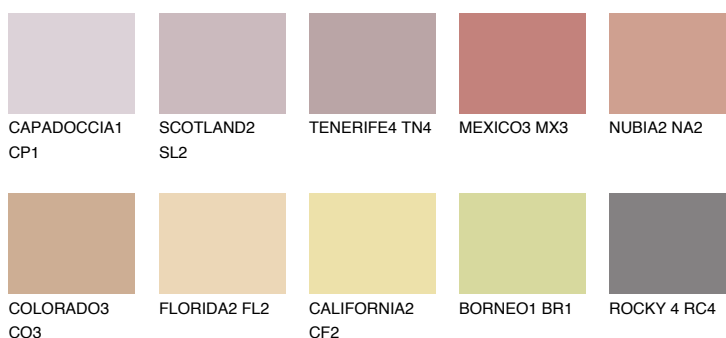

## MEXICO2 MX2

☀ 38% **TSR** 50%

### Doplňkové farby

#### Odtiene Intense

Viac informácií o omietkach a náteroch nájdete na  
[www.ceresit.sk](http://www.ceresit.sk)

\*Prezentované farby sú súčasťou aktuálnej palety fasádnych omietok a náterov Ceresit. Berte prosím na vedomie, že sa farby v originálnej podobe môžu líšiť od farieb zobrazených na monitore. Elektronická a tlačaná podoba vzorkovníka nie je považovaná za plne spoľahlivú prezentáciu. Odporúčame preto vybrané farby porovnať so skutočnými vzorkovníkmi.