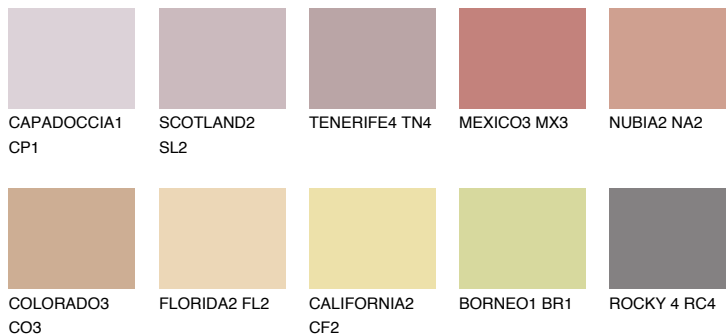

Doplnkové farby

ODTIENE CON