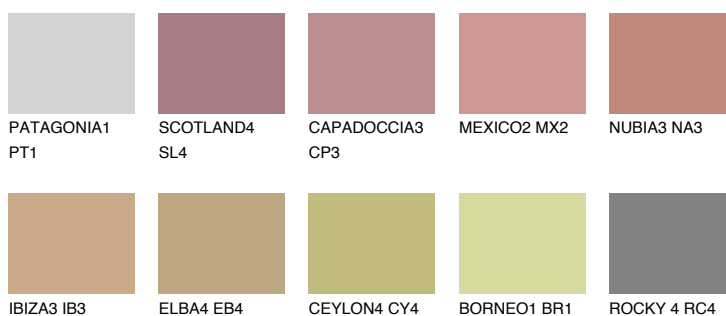

## MEXICO3 MX3

☀ 29% **TSR** 43%

## Doplnkové farby

### Odtiene Intense

Viac informácií o omietkach a náteroch nájdete na  
[www.ceresit.sk](http://www.ceresit.sk)

\*Prezentované farby sú súčasťou aktuálnej palety fasádnych omietok a náterov Ceresit. Berte prosím na vedomie, že sa farby v originálnej podobe môžu líšiť od farieb zobrazených na monitore. Elektronická a tlačaná podoba vzorkovníka nie je považovaná za plne spoľahlivú prezentáciu. Odporúčame preto vybrané farby porovnať so skutočnými vzorkovníkmi.