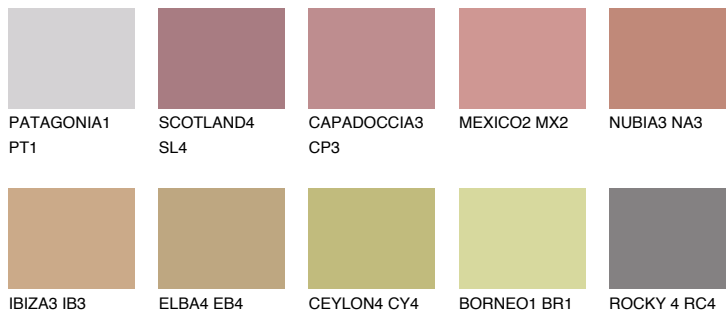


**MEXICO3 MX3**☀ 29% **TSR 43%****Doplnkové farby****ODTIENE CON****Odtiene Intense**

Viac informácií o omietkach a náteroch nájdete na
www.ceresit.sk

*Prezentované farby sú súčasťou aktuálnej palety fasádnych omietok a náterov Ceresit. Berte prosím na vedomie, že sa farby v originálnej podobe môžu líšiť od farieb zobrazených na monitore. Elektronická a tlačaná podoba vzorkovníka nie je považovaná za plne spoľahlivú prezentáciu. Odporúčame preto vybrané farby porovnať so skutočnými vzorkovníkmi.