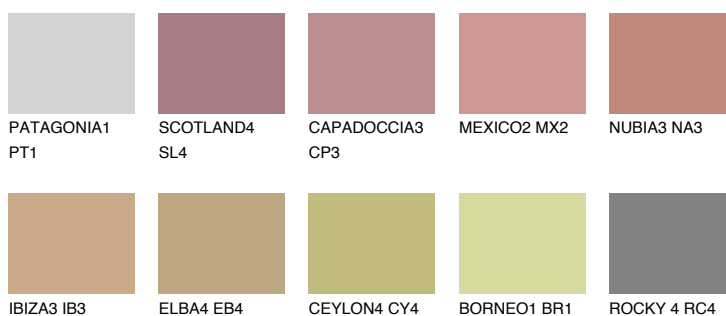

Doplnkové farby

ODTIENE CON