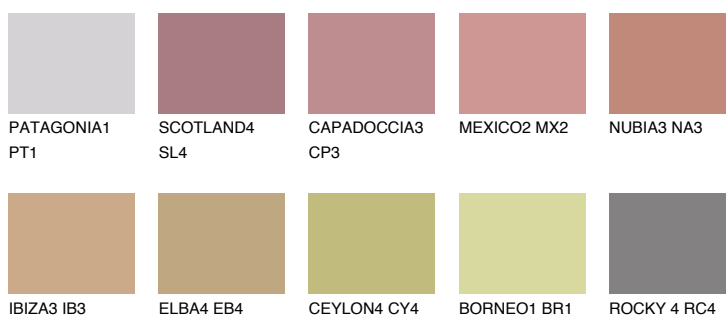

MEXICO3 MX3

☀ 29% **TSR** 43%

Doplnkové farby

ODTIENE CON

Odtiene Intense

Viac informácií o omietkach a náteroch nájdete na
www.ceresit.sk