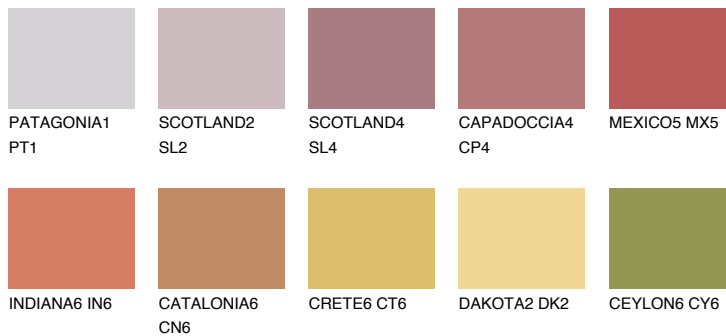

**MEXICO4 MX4**☀ 23% **TSR** 47%**Doplnkové farby****ODTIENE CON****Odtiene Intense**

Viac informácií o omietkach a náteroch nájdete na
www.ceresit.sk

*Prezentované farby sú súčasťou aktuálnej palety fasádnych omietok a náterov Ceresit. Berte prosím na vedomie, že sa farby v originálnej podobe môžu líšiť od farieb zobrazených na monitore. Elektronická a tlačaná podoba vzorkovníka nie je považovaná za plne spoľahlivú prezentáciu. Odporúčame preto vybrané farby porovnať so skutočnými vzorkovníkmi.