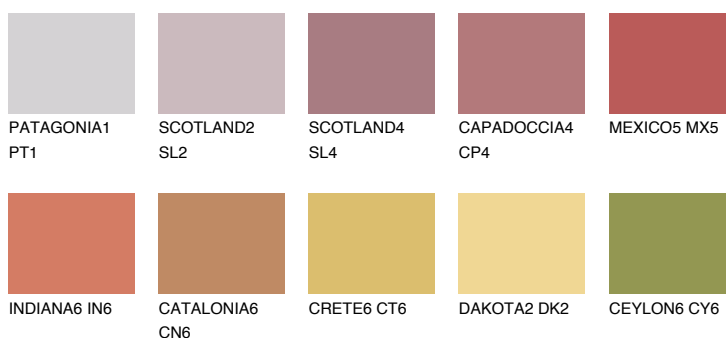

## MEXICO4 MX4

☀ 23% **TSR** 47%

## Doplnkové farby

### Odtiene Intense

Viac informácií o omietkach a náteroch nájdete na  
[www.ceresit.sk](http://www.ceresit.sk)

\*Prezentované farby sú súčasťou aktuálnej palety fasádnych omietok a náterov Ceresit. Berte prosím na vedomie, že sa farby v originálnej podobe môžu líšiť od farieb zobrazených na monitore. Elektronická a tlačaná podoba vzorkovníka nie je považovaná za plne spoľahlivú prezentáciu. Odporúčame preto vybrané farby porovnať so skutočnými vzorkovníkmi.