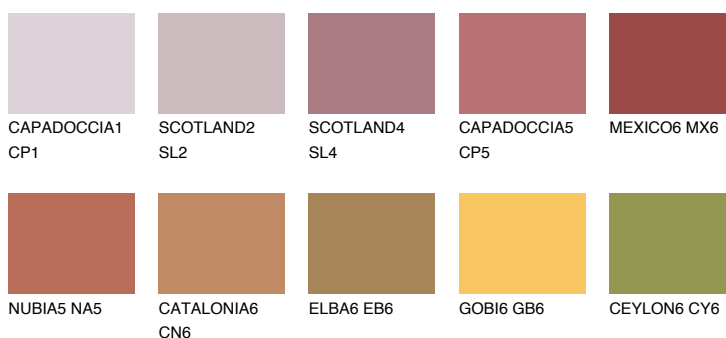

## MEXICO5 MX5

☀️ 19%    **TSR 45%**

## Doplnkové farby

### Odtiene Intense

Viac informácií o omietkach a náteroch nájdete na  
[www.ceresit.sk](http://www.ceresit.sk)

\*Prezentované farby sú súčasťou aktuálnej palety fasádnych omietok a náterov Ceresit. Berte prosím na vedomie, že sa farby v originálnej podobe môžu líšiť od farieb zobrazených na monitore. Elektronická a tlačaná podoba vzorkovníka nie je považovaná za plne spoľahlivú prezentáciu. Odporúčame preto vybrané farby porovnať so skutočnými vzorkovníkmi.