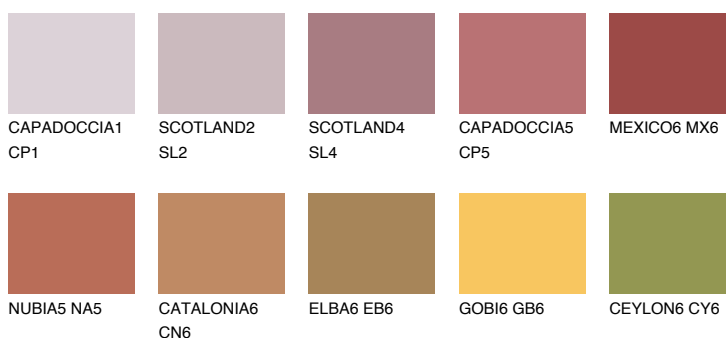

MEXICO5 MX5

☀️ 19% **TSR 45%**

Doplnkové farby

ODTIENE CON

Odtiene Intense

Viac informácií o omietkach a náteroch nájdete na
www.ceresit.sk

*Prezentované farby sú súčasťou aktuálnej palety fasádnych omietok a náterov Ceresit. Berte prosím na vedomie, že sa farby v originálnej podobe môžu líšiť od farieb zobrazených na monitore. Elektronická a tlačaná podoba vzorkovníka nie je považovaná za plne spoľahlivú prezentáciu. Odporúčame preto vybrané farby porovnať so skutočnými vzorkovníkmi.