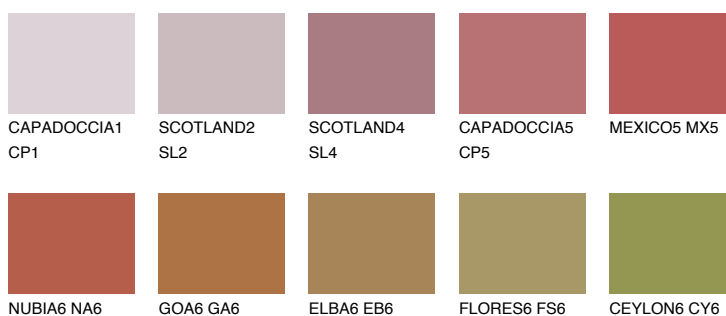

**MEXICO6 MX6**☀ 12%   **TSR 38%****Doplnkové farby****ODTIENE CON****Odtiene Intense**

Viac informácií o omietkach a náteroch nájdete na  
[www.ceresit.sk](http://www.ceresit.sk)

\*Prezentované farby sú súčasťou aktuálnej palety fasádnych omietok a náterov Ceresit. Berte prosím na vedomie, že sa farby v originálnej podobe môžu líšiť od farieb zobrazených na monitore. Elektronická a tlačaná podoba vzorkovníka nie je považovaná za plne spoľahlivú prezentáciu. Odporúčame preto vybrané farby porovnať so skutočnými vzorkovníkmi.