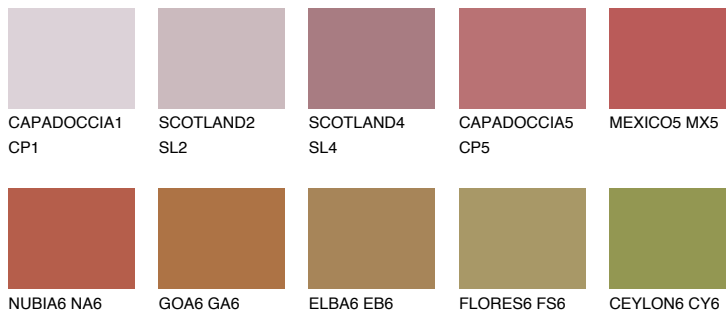

## MEXICO6 MX6

☀ 12%    **TSR 38%**

### Doplnkové farby

#### Odtiene Intense

Viac informácií o omietkach a náteroch nájdete na  
[www.ceresit.sk](http://www.ceresit.sk)

\*Prezentované farby sú súčasťou aktuálnej palety fasádnych omietok a náterov Ceresit. Berte prosím na vedomie, že sa farby v originálnej podobe môžu líšiť od farieb zobrazených na monitore. Elektronická a tlačaná podoba vzorkovníka nie je považovaná za plne spoľahlivú prezentáciu. Odporúčame preto vybrané farby porovnať so skutočnými vzorkovníkmi.