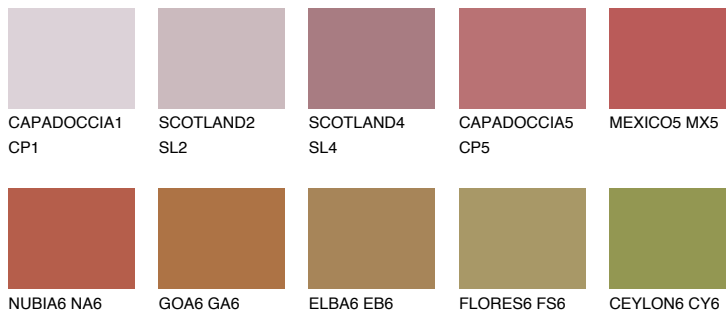

**MEXICO6 MX6**☀ 12% **TSR 38%****Doplnkové farby****ODTIENE CON****Odtiene Intense**

Viac informácií o omietkach a náteroch nájdete na
www.ceresit.sk

*Prezentované farby sú súčasťou aktuálnej palety fasádnych omietok a náterov Ceresit. Berte prosím na vedomie, že sa farby v originálnej podobe môžu líšiť od farieb zobrazených na monitore. Elektronická a tlačaná podoba vzorkovníka nie je považovaná za plne spoľahlivú prezentáciu. Odporúčame preto vybrané farby porovnať so skutočnými vzorkovníkmi.