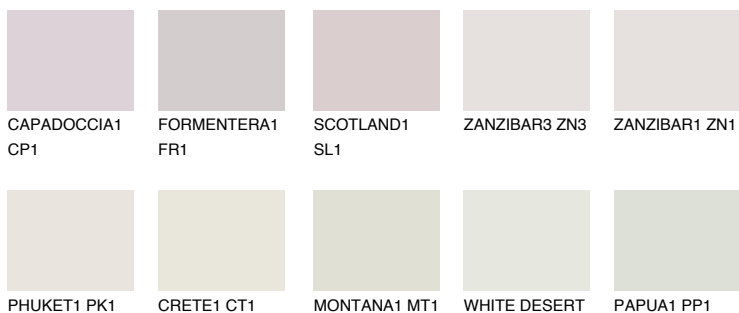

**OKLAHOMA1 OK1**77% **TSR** 72%**Doplnkové farby****ODTIENE CON****Odtiene Intense**

Viac informácií o omietkach a náteroch nájdete na  
[www.ceresit.sk](http://www.ceresit.sk)

\*Prezentované farby sú súčasťou aktuálnej palety fasádnych omietok a náterov Ceresit. Berte prosím na vedomie, že sa farby v originálnej podobe môžu líšiť od farieb zobrazených na monitore. Elektronická a tlačaná podoba vzorkovníka nie je považovaná za plne spoľahlivú prezentáciu. Odporúčame preto vybrané farby porovnať so skutočnými vzorkovníkmi.