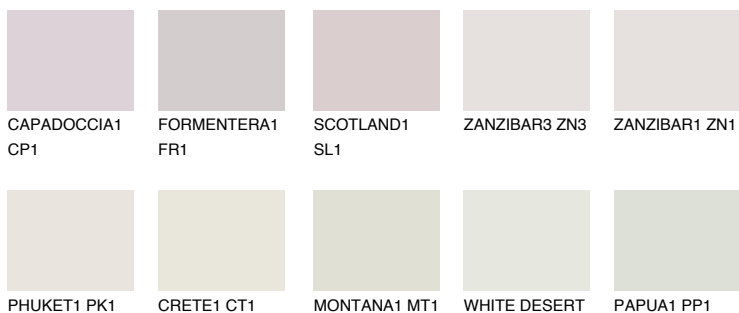

OKLAHOMA1 OK177% **TSR** 72%**Doplnkové farby****ODTIENE CON****Odtiene Intense**

Viac informácií o omietkach a náteroch nájdete na
www.ceresit.sk