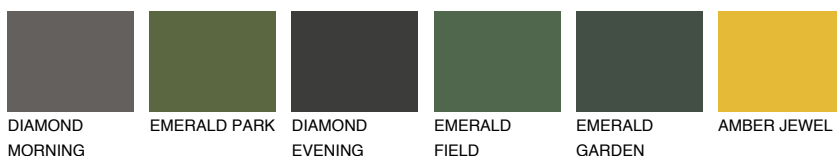

OKLAHOMA1 OK177% **TSR** 72%**Doplnkové farby****ODTIENE CON****Odtiene Intense**

Viac informácií o omietkach a náteroch nájdete na
www.ceresit.sk