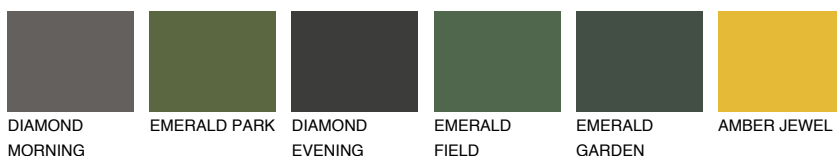

**OKLAHOMA1 OK1**77% **TSR** 72%**Doplnkové farby****ODTIENE CON****Odtiene Intense**

Viac informácií o omietkach a náteroch nájdete na  
[www.ceresit.sk](http://www.ceresit.sk)

\*Prezentované farby sú súčasťou aktuálnej palety fasádnych omietok a náterov Ceresit. Berte prosím na vedomie, že sa farby v originálnej podobe môžu líšiť od farieb zobrazených na monitore. Elektronická a tlačaná podoba vzorkovníka nie je považovaná za plne spoľahlivú prezentáciu. Odporúčame preto vybrané farby porovnať so skutočnými vzorkovníkmi.