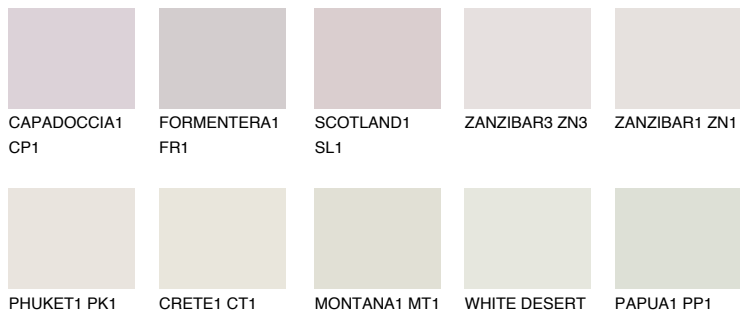

OKLAHOMA1 OK1☀️ 77% **TSR** 72%**Doplnkové farby****ODTIENE CON****Odtiene Intense**

Viac informácií o omietkach a náteroch nájdete na
www.ceresit.sk

*Prezentované farby sú súčasťou aktuálnej palety fasádnych omietok a náterov Ceresit. Berte prosím na vedomie, že sa farby v originálnej podobe môžu líšiť od farieb zobrazených na monitore. Elektronická a tlačaná podoba vzorkovníka nie je považovaná za plne spoľahlivú prezentáciu. Odporúčame preto vybrané farby porovnať so skutočnými vzorkovníkmi.