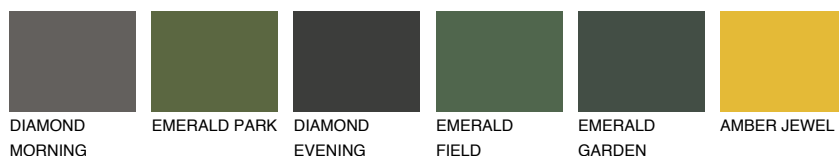

OKLAHOMA1 OK1

77% **TSR** 72%

Doplnkové farby

ODTIENE CON

Odtiene Intense

Viac informácií o omietkach a náteroch nájdete na
www.ceresit.sk