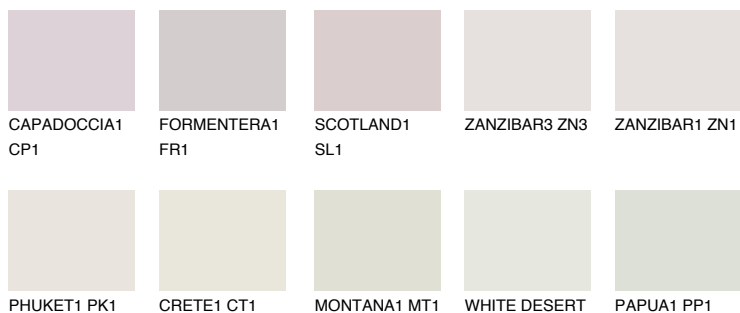

OKLAHOMA1 OK1

77% **TSR** 72%

Doplnkové farby

ODTIENE CON

Odtiene Intense

Viac informácií o omietkach a náteroch nájdete na
www.ceresit.sk