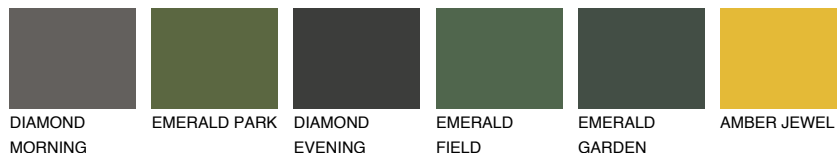

OKLAHOMA1 OK1☀️ 77% **TSR** 72%**Doplnkové farby****ODTIENE CON****Odtiene Intense**

Viac informácií o omietkach a náteroch nájdete na
www.ceresit.sk

*Prezentované farby sú súčasťou aktuálnej palety fasádnych omietok a náterov Ceresit. Berte prosím na vedomie, že sa farby v originálnej podobe môžu líšiť od farieb zobrazených na monitore. Elektronická a tlačaná podoba vzorkovníka nie je považovaná za plne spoľahlivú prezentáciu. Odporúčame preto vybrané farby porovnať so skutočnými vzorkovníkmi.