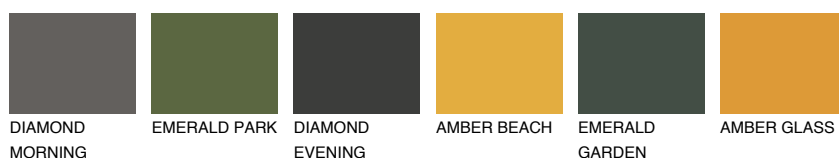

OKLAHOMA2 OK2

69% **TSR** 72%

Doplnkové farby

ODTIENE CON

Odtiene Intense

Viac informácií o omietkach a náteroch nájdete na
www.ceresit.sk

*Prezentované farby sú súčasťou aktuálnej palety fasádnych omietok a náterov Ceresit. Berte prosím na vedomie, že sa farby v originálnej podobe môžu líšiť od farieb zobrazených na monitore. Elektronická a tlačaná podoba vzorkovníka nie je považovaná za plne spoľahlivú prezentáciu. Odporúčame preto vybrané farby porovnať so skutočnými vzorkovníkmi.