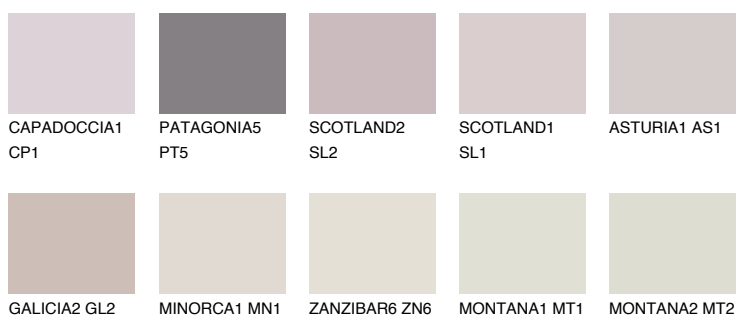

OKLAHOMA2 OK2

69% **TSR** 72%

Doplnkové farby

ODTIENE CON

Odtiene Intense

Viac informácií o omietkach a náteroch nájdete na
www.ceresit.sk

*Prezentované farby sú súčasťou aktuálnej palety fasádnych omietok a náterov Ceresit. Berte prosím na vedomie, že sa farby v originálnej podobe môžu líšiť od farieb zobrazených na monitore. Elektronická a tlačaná podoba vzorkovníka nie je považovaná za plne spoľahlivú prezentáciu. Odporúčame preto vybrané farby porovnať so skutočnými vzorkovníkmi.