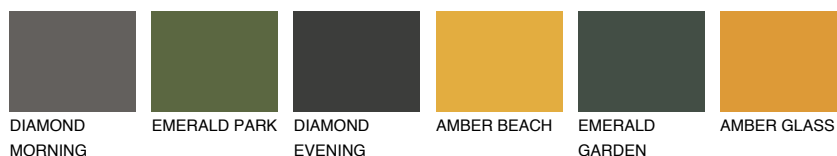

OKLAHOMA2 OK269% **TSR** 72%**Doplnkové farby****ODTIENE CON****Odtiene Intense**

Viac informácií o omietkach a náteroch nájdete na
www.ceresit.sk

*Prezentované farby sú súčasťou aktuálnej palety fasádnych omietok a náterov Ceresit. Berte prosím na vedomie, že sa farby v originálnej podobe môžu líšiť od farieb zobrazených na monitore. Elektronická a tlačaná podoba vzorkovníka nie je považovaná za plne spoľahlivú prezentáciu. Odporúčame preto vybrané farby porovnať so skutočnými vzorkovníkmi.