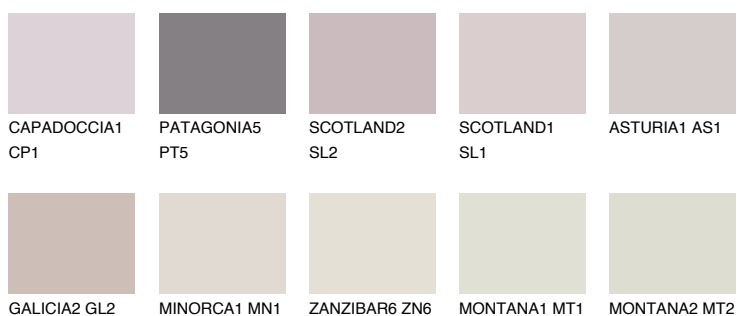

OKLAHOMA2 OK269% **TSR** 72%**Doplnkové farby****ODTIENE CON****Odtiene Intense**

Viac informácií o omietkach a náteroch nájdete na
www.ceresit.sk

*Prezentované farby sú súčasťou aktuálnej palety fasádnych omietok a náterov Ceresit. Berte prosím na vedomie, že sa farby v originálnej podobe môžu líšiť od farieb zobrazených na monitore. Elektronická a tlačaná podoba vzorkovníka nie je považovaná za plne spoľahlivú prezentáciu. Odporúčame preto vybrané farby porovnať so skutočnými vzorkovníkmi.