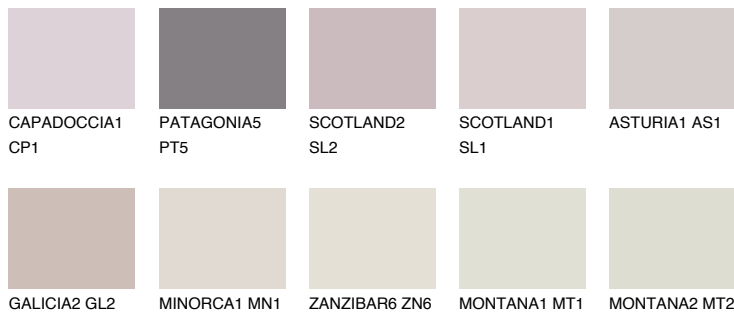

OKLAHOMA2 OK269% **TSR** 72%**Doplnkové farby****ODTIENE CON****Odtiene Intense**

Viac informácií o omietkach a náteroch nájdete na
www.ceresit.sk

*Prezentované farby sú súčasťou aktuálnej palety fasádnych omietok a náterov Ceresit. Berte prosím na vedomie, že sa farby v originálnej podobe môžu líšiť od farieb zobrazených na monitore. Elektronická a tlačaná podoba vzorkovníka nie je považovaná za plne spoľahlivú prezentáciu. Odporúčame preto vybrané farby porovnať so skutočnými vzorkovníkmi.