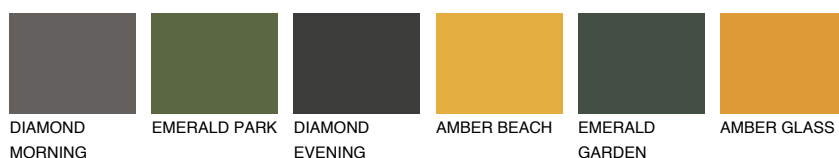

OKLAHOMA2 OK269% **TSR** 72%**Doplnkové farby****ODTIENE CON****Odtiene Intense**

Viac informácií o omietkach a náteroch nájdete na
www.ceresit.sk

*Prezentované farby sú súčasťou aktuálnej palety fasádnych omietok a náterov Ceresit. Berte prosím na vedomie, že sa farby v originálnej podobe môžu líšiť od farieb zobrazených na monitore. Elektronická a tlačaná podoba vzorkovníka nie je považovaná za plne spoľahlivú prezentáciu. Odporúčame preto vybrané farby porovnať so skutočnými vzorkovníkmi.