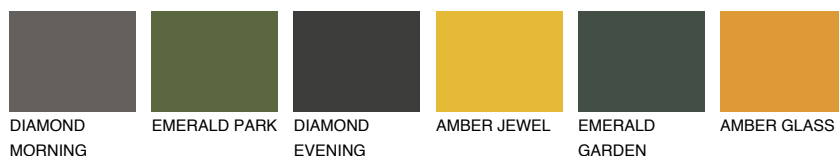

**OKLAHOMA3 OK3**60% **TSR** 62%**Doplnkové farby****ODTIENE CON****Odtiene Intense**

Viac informácií o omietkach a náteroch nájdete na  
[www.ceresit.sk](http://www.ceresit.sk)