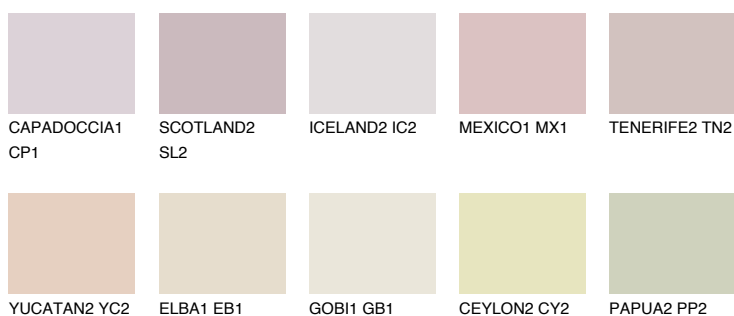

**OKLAHOMA3 OK3**60% **TSR** 62%**Doplnkové farby****ODTIENE CON****Odtiene Intense**

Viac informácií o omietkach a náteroch nájdete na  
[www.ceresit.sk](http://www.ceresit.sk)