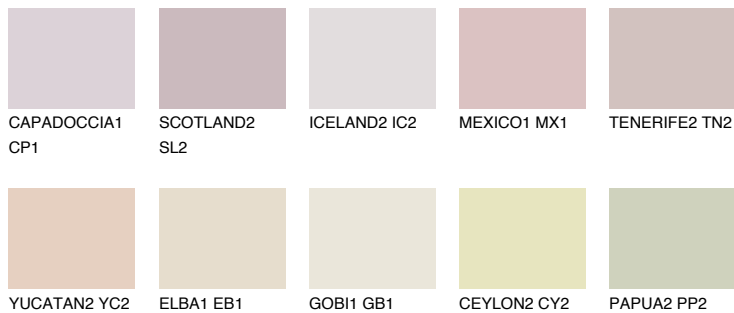

OKLAHOMA3 OK3

60% **TSR** 62%

Doplnkové farby

ODTIENE CON

Odtiene Intense

Viac informácií o omietkach a náteroch nájdete na
www.ceresit.sk