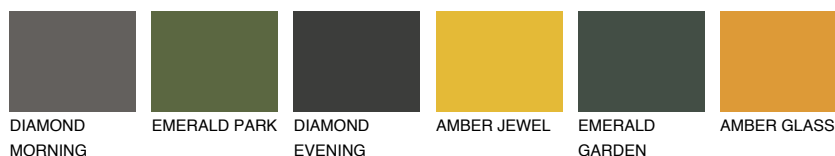

OKLAHOMA3 OK3

60% **TSR** 62%

Doplnkové farby

ODTIENE CON

Odtiene Intense

Viac informácií o omietkach a náteroch nájdete na
www.ceresit.sk