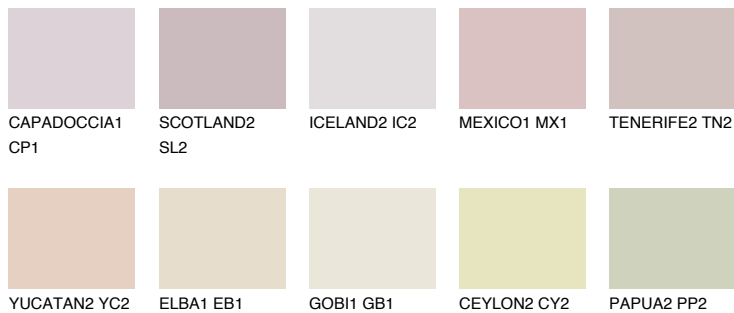

**OKLAHOMA3 OK3**60% **TSR** 62%**Doplnkové farby****ODTIENE CON****Odtiene Intense**

Viac informácií o omietkach a náteroch nájdete na  
[www.ceresit.sk](http://www.ceresit.sk)

\*Prezentované farby sú súčasťou aktuálnej palety fasádnych omietok a náterov Ceresit. Berte prosím na vedomie, že sa farby v originálnej podobe môžu líšiť od farieb zobrazených na monitore. Elektronická a tlačaná podoba vzorkovníka nie je považovaná za plne spoľahlivú prezentáciu. Odporúčame preto vybrané farby porovnať so skutočnými vzorkovníkmi.