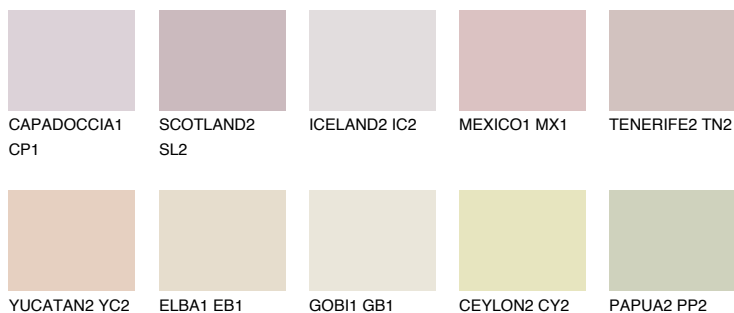

**OKLAHOMA3 OK3**60% **TSR** 62%**Doplnkové farby****ODTIENE CON****Odtiene Intense**

Viac informácií o omietkach a náteroch nájdete na
www.ceresit.sk

*Prezentované farby sú súčasťou aktuálnej palety fasádnych omietok a náterov Ceresit. Berte prosím na vedomie, že sa farby v originálnej podobe môžu líšiť od farieb zobrazených na monitore. Elektronická a tlačaná podoba vzorkovníka nie je považovaná za plne spoľahlivú prezentáciu. Odporúčame preto vybrané farby porovnať so skutočnými vzorkovníkmi.