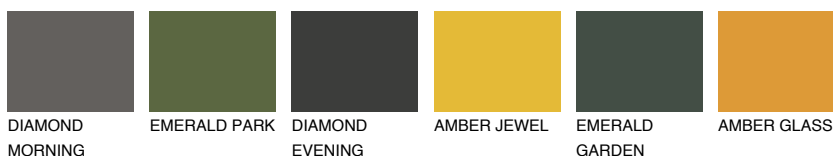

**OKLAHOMA3 OK3**60% **TSR** 62%**Doplnkové farby****ODTIENE CON****Odtiene Intense**

Viac informácií o omietkach a náteroch nájdete na
www.ceresit.sk

*Prezentované farby sú súčasťou aktuálnej palety fasádnych omietok a náterov Ceresit. Berte prosím na vedomie, že sa farby v originálnej podobe môžu líšiť od farieb zobrazených na monitore. Elektronická a tlačaná podoba vzorkovníka nie je považovaná za plne spoľahlivú prezentáciu. Odporúčame preto vybrané farby porovnať so skutočnými vzorkovníkmi.