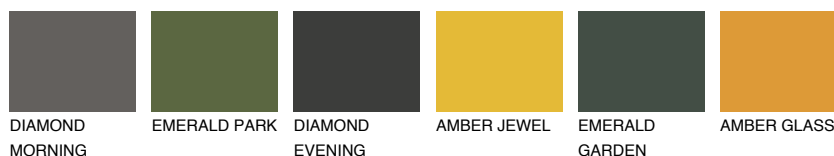

**OKLAHOMA3 OK3**60% **TSR** 62%**Doplnkové farby****ODTIENE CON****Odtiene Intense**

Viac informácií o omietkach a náteroch nájdete na  
[www.ceresit.sk](http://www.ceresit.sk)

\*Prezentované farby sú súčasťou aktuálnej palety fasádnych omietok a náterov Ceresit. Berte prosím na vedomie, že sa farby v originálnej podobe môžu líšiť od farieb zobrazených na monitore. Elektronická a tlačaná podoba vzorkovníka nie je považovaná za plne spoľahlivú prezentáciu. Odporúčame preto vybrané farby porovnať so skutočnými vzorkovníkmi.