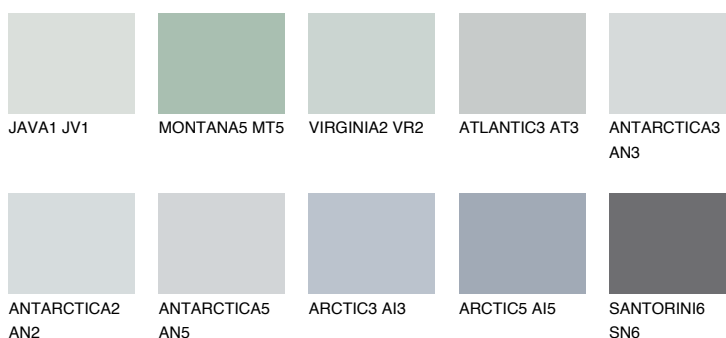

## PACIFIC1 PC1

72% **TSR** 68%

### Doplnkové farby

#### Odtiene Intense

Viac informácií o omietkach a náteroch nájdete na [www.ceresit.sk](http://www.ceresit.sk)

\*Prezentované farby sú súčasťou aktuálnej palety fasádnych omietok a náterov Ceresit. Berte prosím na vedomie, že sa farby v originálnej podobe môžu líšiť od farieb zobrazených na monitore. Elektronická a tlačaná podoba vzorkovníka nie je považovaná za plne spoľahlivú prezentáciu. Odporúčame preto vybrané farby porovnať so skutočnými vzorkovníkmi.