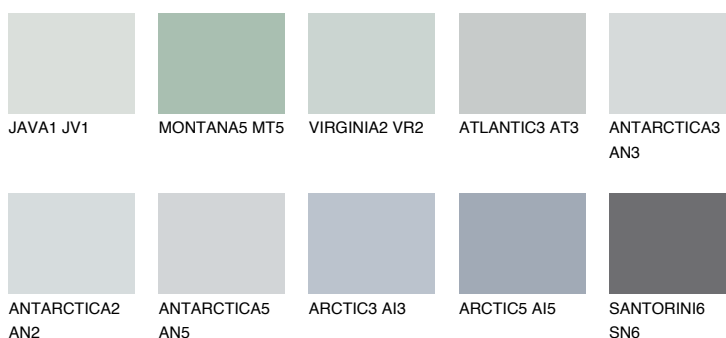


**PACIFIC1 PC1**72% **TSR** 68%**Doplnkové farby****ODTIENE CON****Odtiene Intense**

Viac informácií o omietkach a náteroch nájdete na  
[www.ceresit.sk](http://www.ceresit.sk)