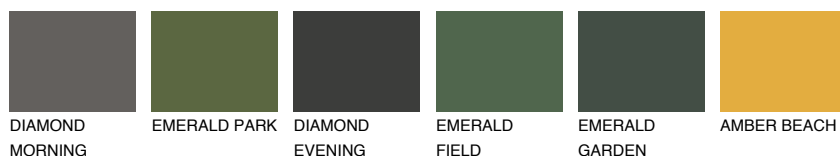

OKLAHOMA4 OK4☀️ 48% **TSR** 52%**Doplnkové farby****ODTIENE CON****Odtiene Intense**

Viac informácií o omietkach a náteroch nájdete na
www.ceresit.sk

*Prezentované farby sú súčasťou aktuálnej palety fasádnych omietok a náterov Ceresit. Berte prosím na vedomie, že sa farby v originálnej podobe môžu líšiť od farieb zobrazených na monitore. Elektronická a tlačaná podoba vzorkovníka nie je považovaná za plne spoľahlivú prezentáciu. Odporúčame preto vybrané farby porovnať so skutočnými vzorkovníkmi.