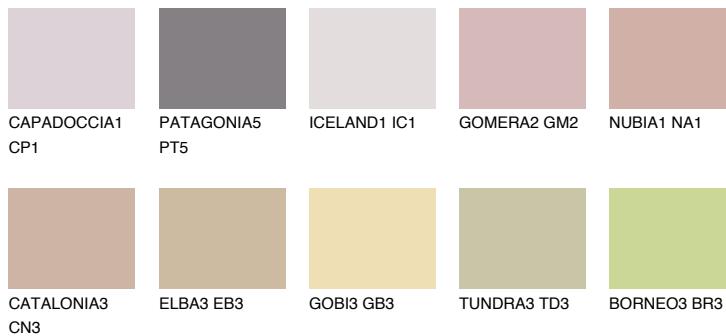

OKLAHOMA4 OK4☀️ 48% **TSR** 52%**Doplnkové farby****ODTIENE CON****Odtiene Intense**

Viac informácií o omietkach a náteroch nájdete na
www.ceresit.sk

*Prezentované farby sú súčasťou aktuálnej palety fasádnych omietok a náterov Ceresit. Berte prosím na vedomie, že sa farby v originálnej podobe môžu líšiť od farieb zobrazených na monitore. Elektronická a tlačaná podoba vzorkovníka nie je považovaná za plne spoľahlivú prezentáciu. Odporúčame preto vybrané farby porovnať so skutočnými vzorkovníkmi.