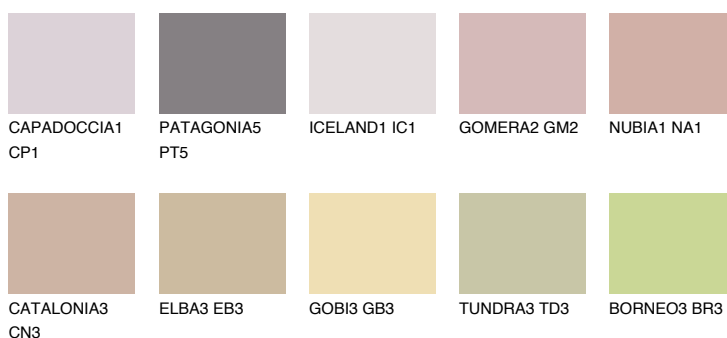

**OKLAHOMA4 OK4**☀ 48% **TSR** 52%**Doplnkové farby****ODTIENE CON****Odtiene Intense**

Viac informácií o omietkach a náteroch nájdete na
www.ceresit.sk

*Prezentované farby sú súčasťou aktuálnej palety fasádnych omietok a náterov Ceresit. Berte prosím na vedomie, že sa farby v originálnej podobe môžu líšiť od farieb zobrazených na monitore. Elektronická a tlačaná podoba vzorkovníka nie je považovaná za plne spoľahlivú prezentáciu. Odporúčame preto vybrané farby porovnať so skutočnými vzorkovníkmi.