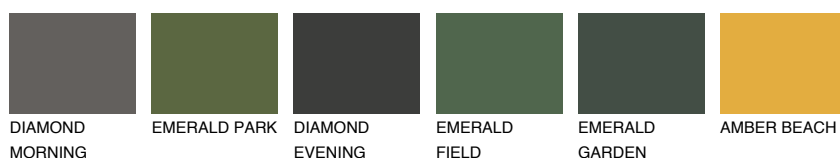

**OKLAHOMA4 OK4**☀ 48% **TSR** 52%**Doplnkové farby****ODTIENE CON****Odtiene Intense**

Viac informácií o omietkach a náteroch nájdete na
www.ceresit.sk

*Prezentované farby sú súčasťou aktuálnej palety fasádnych omietok a náterov Ceresit. Berte prosím na vedomie, že sa farby v originálnej podobe môžu líšiť od farieb zobrazených na monitore. Elektronická a tlačaná podoba vzorkovníka nie je považovaná za plne spoľahlivú prezentáciu. Odporúčame preto vybrané farby porovnať so skutočnými vzorkovníkmi.