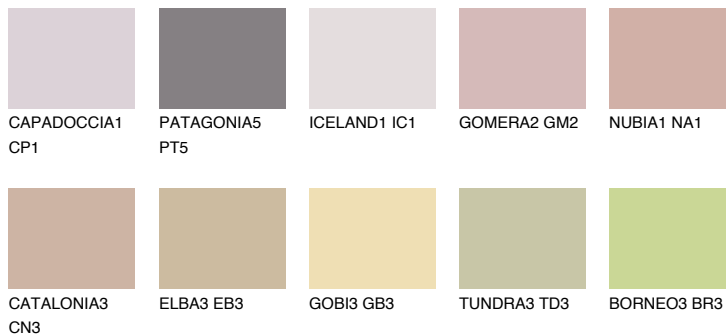


**OKLAHOMA4 OK4**☀ 48% **TSR** 52%**Doplnkové farby****ODTIENE CON****Odtiene Intense**

Viac informácií o omietkach a náteroch nájdete na
www.ceresit.sk

*Prezentované farby sú súčasťou aktuálnej palety fasádnych omietok a náterov Ceresit. Berte prosím na vedomie, že sa farby v originálnej podobe môžu líšiť od farieb zobrazených na monitore. Elektronická a tlačaná podoba vzorkovníka nie je považovaná za plne spoľahlivú prezentáciu. Odporúčame preto vybrané farby porovnať so skutočnými vzorkovníkmi.