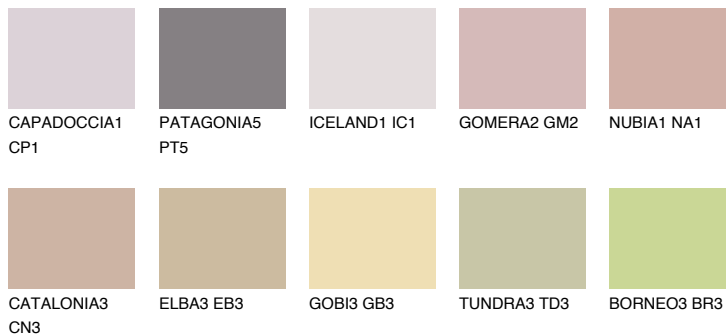

OKLAHOMA4 OK4

48% **TSR** 52%

Doplnkové farby

ODTIENE CON

Odtiene Intense

Viac informácií o omietkach a náteroch nájdete na
www.ceresit.sk

*Prezentované farby sú súčasťou aktuálnej palety fasádnych omietok a náterov Ceresit. Berte prosím na vedomie, že sa farby v originálnej podobe môžu líšiť od farieb zobrazených na monitore. Elektronická a tlačaná podoba vzorkovníka nie je považovaná za plne spoľahlivú prezentáciu. Odporúčame preto vybrané farby porovnať so skutočnými vzorkovníkmi.