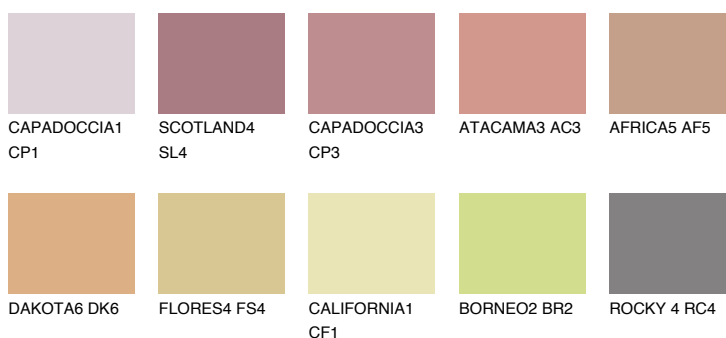

OKLAHOMA5 OK5

☀ 37% **TSR 52%**

Doplnkové farby

ODTIENE CON

Odtiene Intense

Viac informácií o omietkach a náteroch nájdete na
www.ceresit.sk