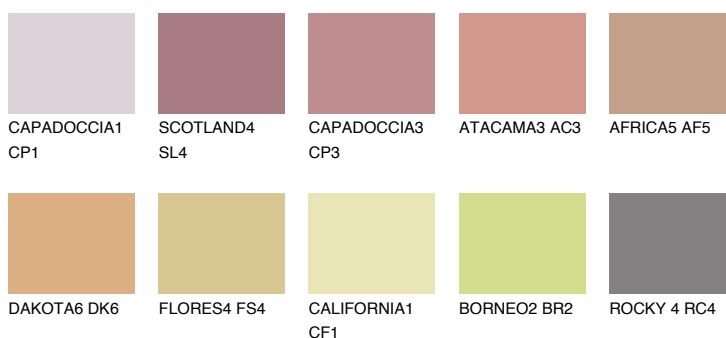

OKLAHOMA5 OK5

☀ 37% **TSR 52%**

Doplnkové farby

ODTIENE CON

Odtiene Intense

Viac informácií o omietkach a náteroch nájdete na
www.ceresit.sk

*Prezentované farby sú súčasťou aktuálnej palety fasádnych omietok a náterov Ceresit. Berte prosím na vedomie, že sa farby v originálnej podobe môžu líšiť od farieb zobrazených na monitore. Elektronická a tlačaná podoba vzorkovníka nie je považovaná za plne spoľahlivú prezentáciu. Odporúčame preto vybrané farby porovnať so skutočnými vzorkovníkmi.