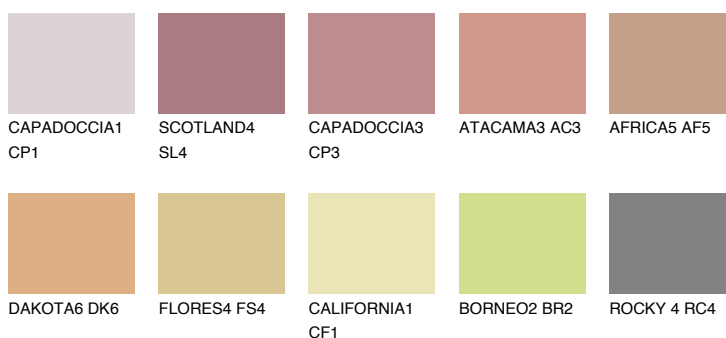

**OKLAHOMA5 OK5**☀ 37% **TSR 52%****Doplnkové farby****ODTIENE CON****Odtiene Intense**

Viac informácií o omietkach a náteroch nájdete na  
[www.ceresit.sk](http://www.ceresit.sk)

\*Prezentované farby sú súčasťou aktuálnej palety fasádnych omietok a náterov Ceresit. Berte prosím na vedomie, že sa farby v originálnej podobe môžu líšiť od farieb zobrazených na monitore. Elektronická a tlačaná podoba vzorkovníka nie je považovaná za plne spoľahlivú prezentáciu. Odporúčame preto vybrané farby porovnať so skutočnými vzorkovníkmi.