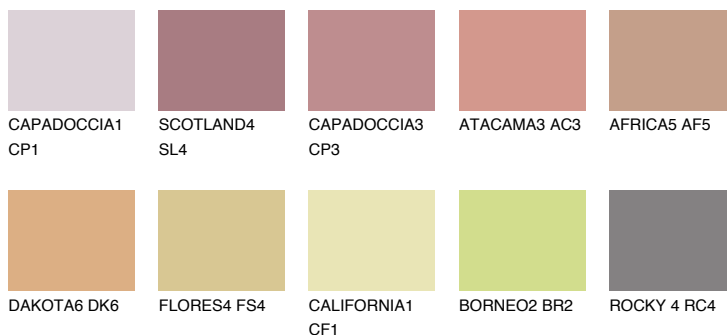

## OKLAHOMA5 OK5

☀️ 37%    **TSR 52%**

### Doplnkové farby

#### Odtiene Intense

Viac informácií o omietkach a náteroch nájdete na  
[www.ceresit.sk](http://www.ceresit.sk)

\*Prezentované farby sú súčasťou aktuálnej palety fasádnych omietok a náterov Ceresit. Berte prosím na vedomie, že sa farby v originálnej podobe môžu líšiť od farieb zobrazených na monitore. Elektronická a tlačaná podoba vzorkovníka nie je považovaná za plne spoľahlivú prezentáciu. Odporúčame preto vybrané farby porovnať so skutočnými vzorkovníkmi.