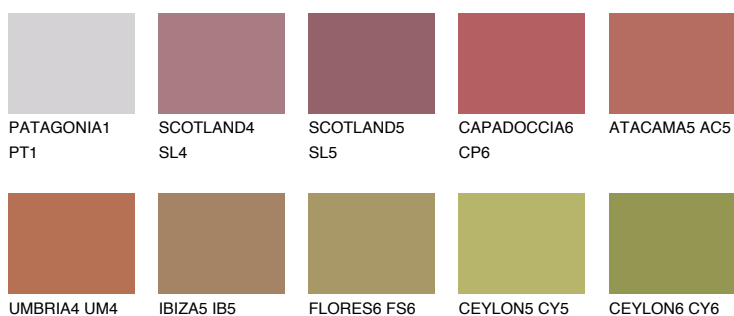

OKLAHOMA6 OK6

☀ 23% **TSR** 43%

Doplnkové farby

ODTIENE CON

Odtiene Intense

Viac informácií o omietkach a náteroch nájdete na
www.ceresit.sk

*Prezentované farby sú súčasťou aktuálnej palety fasádnych omietok a náterov Ceresit. Berte prosím na vedomie, že sa farby v originálnej podobe môžu líšiť od farieb zobrazených na monitore. Elektronická a tlačaná podoba vzorkovníka nie je považovaná za plne spoľahlivú prezentáciu. Odporúčame preto vybrané farby porovnať so skutočnými vzorkovníkmi.