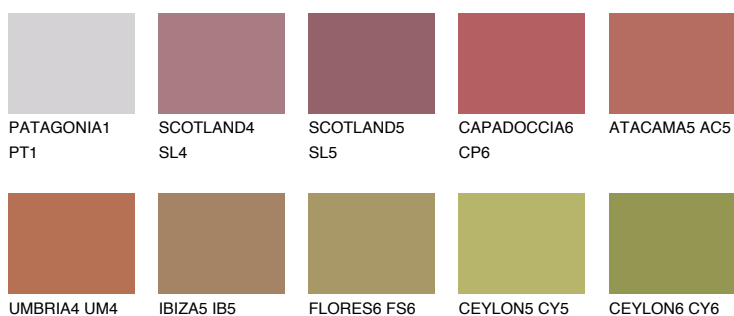

## OKLAHOMA6 OK6

☀ 23% **TSR** 43%

### Doplnkové farby

#### Odtiene Intense

Viac informácií o omietkach a náteroch nájdete na  
[www.ceresit.sk](http://www.ceresit.sk)

\*Prezentované farby sú súčasťou aktuálnej palety fasádnych omietok a náterov Ceresit. Berte prosím na vedomie, že sa farby v originálnej podobe môžu líšiť od farieb zobrazených na monitore. Elektronická a tlačaná podoba vzorkovníka nie je považovaná za plne spoľahlivú prezentáciu. Odporúčame preto vybrané farby porovnať so skutočnými vzorkovníkmi.